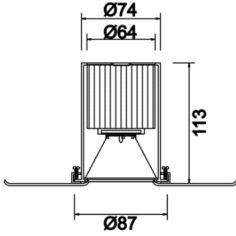

Loopy

LPY 008 011 009B 8040 10 30 SD 20 00

Sıva Altı Konsept Tavan Armatür

Armatür Grubu	Konsept Tavan
Montaj Tipi	Sıva Altı
Armatür Rengi	RAL 9005 - RAL 9010 - RAL 9006
Gövde	Alüminyum Dkp Sac
Optik	Reflektör
Işık Kaynağı	LED
Elektriksel Koruma Sınıfı	CLASS II
Çalışma Sıcaklığı	-20°C / +40°C
Işık Akısı	810
Tüketim Gücü	9
Armatür Verimliliği	90 lm/W
Renkset Geri Verim (CRI)	>80
Işık Renk Sıcaklığı (CCT)	2700K/3000K/4000K/6500K
Renk Toleransı	< 3 SDCM
Driver Tipi	On/Off
Driver Markası	Tridonic
LED Markası	Samsung
Giriş Gerilimi / Frekans	220-240 V AC 50/60 Hz
Güç Faktörü	>0.9
Surge	1kV
THD (AKIM)	>%20
LED ömrü	>100.000 saat
Opsiyon	On-Off / Dali / 1-10V / Acil Durum Kitli

Teknik Çizim

Fotometrik Eğri

Sipariş Kodu	Ürün Kodu	Güç (W)	Işık Akısı (LM)	CRI	CCT (K)	Optik	Ölçüler (mm)
	LPY 008 011 009B 8040 10 30 SD 20 00	9	810	>80	4000	30° Reflektör	Ø87x113

www.atelaydinlatma.com