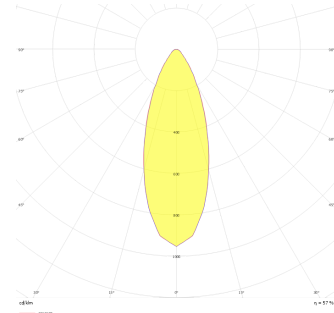

Loopy

LPY 008 011 009B 8040 10 30 SD 20 00

Sıva Altı Konsept Tavan Armatür

Armatür Grubu	Konsept Tavan
Montaj Tipi	Sıva Altı
Armatür Rengi	RAL 9005 - RAL 9010 - RAL 9006
Gövde	Alüminyum Dkp Sac
Optik	Reflektör
Işık Kaynağı	LED
Elektriksel Koruma Sınıfı	CLASS II
Çalışma Sıcaklığı	-20°C / +40°C
Işık Akısı	810
Tüketim Gücü	9
Armatür Verimliliği	90 lm/W
Renkset Geri Verim (CRI)	>80
Işık Renk Sıcaklığı (CCT)	2700K/3000K/4000K/6500K
Renk Toleransı	< 3 SDCM
Driver Tipi	On/Off
Driver Markası	Tridonic
LED Markası	Samsung
Giriş Gerilimi / Frekans	220-240 V AC 50/60 Hz
Güç Faktörü	>0.9
Surge	1kV
THD (AKIM)	>%20
LED ömrü	>100.000 saat
Opsiyon	On-Off / Dali / 1-10V / Acil Durum Kitli

Teknik Çizim

Fotometrik Eğri

Sipariş Kodu	Ürün Kodu	Güç (W)	Işık Akısı (LM)	CRI	CCT (K)	Optik	Ölçüler (mm)
	LPY 008 011 009B 8040 10 30 SD 20 00	9	810	>80	4000	30° Reflektör	Ø87x113

www.atelaydinlatma.com