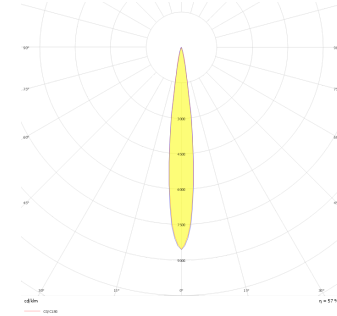

Loopy

LPY 008 011 009B 8040 10 15 SD 20 00

Sıva Altı Konsept Tavan Armatür

Armatür Grubu	Konsept Tavan
Montaj Tipi	Sıva Altı
Armatür Rengi	RAL 9005 - RAL 9010 - RAL 9006
Gövde	Alüminyum Dkp Sac
Optik	Reflektör
Işık Kaynağı	LED
Elektriksel Koruma Sınıfı	CLASS II
Çalışma Sıcaklığı	-20°C / +40°C
Işık Akısı	810
Tüketim Gücü	9
Armatür Verimliliği	90 lm/W
Renksel Geri Verim (CRI)	>80
Işık Renk Sıcaklığı (CCT)	2700K/3000K/4000K/6500K
Renk Toleransı	< 3 SDCM
Driver Tipi	On/Off
Driver Markası	Tridonic
LED Markası	Samsung
Giriş Gerilimi / Frekans	220-240 V AC 50/60 Hz
Güç Faktörü	>0.9
Surge	1kV
THD (AKIM)	>%20
LED ömrü	>100.000 saat
Opsiyon	On-Off / Dali / 1-10V / Acil Durum Kitli

Teknik Çizim

Fotometrik Eğri

Sipariş Kodu	Ürün Kodu	Güç (W)	Işık Akısı (LM)	CRI	CCT (K)	Optik	Ölçüler (mm)
	LPY 008 011 009B 8040 10 15 SD 20 00	9	810	>80	4000	15° Reflektör	Ø87x113

www.atelaydinlatma.com