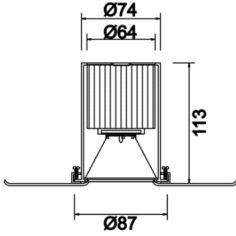

Loopy

LPY 008 011 009B 8040 10 15 SD 20 00

Sıva Altı Konsept Tavan Armatür

Armatür Grubu	Konsept Tavan
Montaj Tipi	Sıva Altı
Armatür Rengi	RAL 9005 - RAL 9010 - RAL 9006
Gövde	Alüminyum Dkp Sac
Optik	Reflektör
Işık Kaynağı	LED
Elektriksel Koruma Sınıfı	CLASS II
Çalışma Sıcaklığı	-20°C / +40°C
Işık Akısı	810
Tüketim Gücü	9
Armatür Verimliliği	90 lm/W
Renksel Geri Verim (CRI)	>80
Işık Renk Sıcaklığı (CCT)	2700K/3000K/4000K/6500K
Renk Toleransı	< 3 SDCM
Driver Tipi	On/Off
Driver Markası	Tridonic
LED Markası	Samsung
Giriş Gerilimi / Frekans	220-240 V AC 50/60 Hz
Güç Faktörü	>0.9
Surge	1kV
THD (AKIM)	>%20
LED ömrü	>100.000 saat
Opsiyon	On-Off / Dali / 1-10V / Acil Durum Kitli

Teknik Çizim

Fotometrik Eğri

Sipariş Kodu	Ürün Kodu	Güç (W)	Işık Akısı (LM)	CRI	CCT (K)	Optik	Ölçüler (mm)
	LPY 008 011 009B 8040 10 15 SD 20 00	9	810	>80	4000	15° Reflektör	Ø87x113

www.atelaydinlatma.com