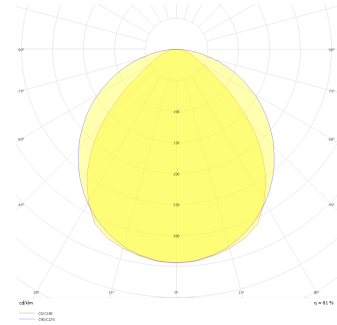

Grilliato

GRL 015 004 013B 8040 10 99 OP 20 00

Sıva Altı Konsept Tavan Armatür

Armatür Grubu	Konsept Tavan
Montaj Tipi	Sıva Altı
Armatür Rengi	RAL 9005 - RAL 9010
Gövde	Alüminyum Dkp Sac
Optik	Opal Difüzör
Işık Kaynağı	LED
Elektriksel Koruma Sınıfı	CLASS II
Çalışma Sıcaklığı	-20°C / +40°C
Işık Akısı	1170
Tüketim Gücü	13
Armatür Verimliliği	90 lm/W
Renksel Geri Verim (CRI)	>80
Işık Renk Sıcaklığı (CCT)	2700K/3000K/4000K/6500K
Renk Toleransı	< 3 SDCM
Driver Tipi	On/Off
Driver Markası	Tridonic
LED Markası	Samsung
Giriş Gerilimi / Frekans	220-240 V AC 50/60 Hz
Güç Faktörü	>0.9
Surge	1kV
THD (AKIM)	>%20
LED ömrü	>100.000 saat
Opsiyon	On-Off / Dali / 1-10V / Acil Durum Kitli

Teknik Çizim

Fotometrik Eğri

Sipariş Kodu	Ürün Kodu	Güç (W)	Işık Akısı (LM)	CRI	CCT (K)	Optik	Ölçüler (mm)
	GRL 015 004 013B 8040 10 99 OP 20 00	13	1170	>80	4000	180° Opal Difüzör	154x154x69

www.atelaydinlatma.com