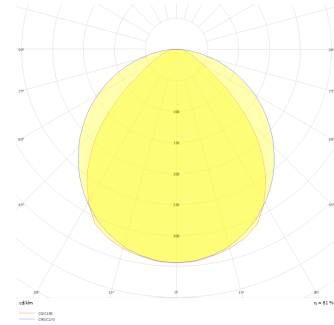

Grilliato

GRL 015 004 011B 8040 10 99 OP 20 00

Sıva Altı Konsept Tavan Armatür

Armatür Grubu	Konsept Tavan
Montaj Tipi	Sıva Altı
Armatür Rengi	RAL 9005 - RAL 9010
Gövde	Alüminyum Dkp Sac
Optik	Opal Difüzör
Işık Kaynağı	LED
Elektriksel Koruma Sınıfı	CLASS II
Çalışma Sıcaklığı	-20°C / +40°C
Işık Akısı	990
Tüketim Gücü	11
Armatür Verimliliği	90 lm/W
Renksel Geri Verim (CRI)	>80
Işık Renk Sıcaklığı (CCT)	2700K/3000K/4000K/6500K
Renk Toleransı	< 3 SDCM
Driver Tipi	On/Off
Driver Markası	Tridonic
LED Markası	Samsung
Giriş Gerilimi / Frekans	220-240 V AC 50/60 Hz
Güç Faktörü	>0.9
Surge	1kV
THD (AKIM)	>%20
LED ömrü	>100.000 saat
Opsiyon	On-Off / Dali / 1-10V / Acil Durum Kitli

Teknik Çizim

Fotometrik Eğri

Sipariş Kodu	Ürün Kodu	Güç (W)	Işık Akısı (LM)	CRI	CCT (K)	Optik	Ölçüler (mm)
	GRL 015 004 011B 8040 10 99 OP 20 00	11	990	>80	4000	180° Opal Difüzör	154x154x69

www.atelaydinlatma.com