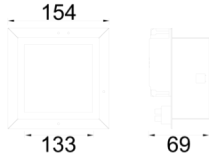

Grilliato

GRL 015 004 007B 8040 10 99 OP 20 00

Sıva Altı Konsept Tavan Armatür

Armatür Grubu	Konsept Tavan
Montaj Tipi	Sıva Altı
Armatür Rengi	RAL 9005 - RAL 9010
Gövde	Alüminyum Dkp Sac
Optik	Opal Difüzör
Işık Kaynağı	LED
Elektriksel Koruma Sınıfı	CLASS II
Çalışma Sıcaklığı	-20°C / +40°C
Işık Akısı	630
Tüketim Gücü	7
Armatür Verimliliği	90 lm/W
Renksel Geri Verim (CRI)	>80
Işık Renk Sıcaklığı (CCT)	2700K/3000K/4000K/6500K
Renk Toleransı	< 3 SDCM
Driver Tipi	On/Off
Driver Markası	Tridonic
LED Markası	Samsung
Giriş Gerilimi / Frekans	220-240 V AC 50/60 Hz
Güç Faktörü	>0.9
Surge	1kV
THD (AKIM)	>%20
LED ömrü	>100.000 saat
Opsiyon	On-Off / Dali / 1-10V / Acil Durum Kitli

Teknik Çizim

Fotometrik Eğri

Sipariş Kodu	Ürün Kodu	Güç (W)	Işık Akısı (LM)	CRI	CCT (K)	Optik	Ölçüler (mm)
	GRL 015 004 007B 8040 10 99 OP 20 00	7	630	>80	4000	180° Opal Difüzör	154x154x69

www.atelaydinlatma.com