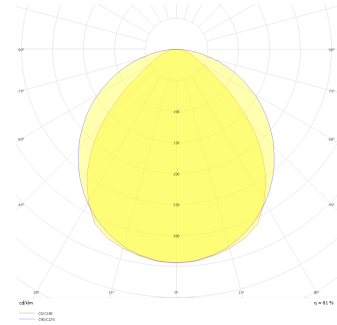

Grilliato

GRL 015 004 007B 8040 10 99 OP 20 00

Sıva Altı Konsept Tavan Armatür

Armatür Grubu	Konsept Tavan
Montaj Tipi	Sıva Altı
Armatür Rengi	RAL 9005 - RAL 9010
Gövde	Alüminyum Dkp Sac
Optik	Opal Difüzör
Işık Kaynağı	LED
Elektriksel Koruma Sınıfı	CLASS II
Çalışma Sıcaklığı	-20°C / +40°C
Işık Akısı	630
Tüketim Gücü	7
Armatür Verimliliği	90 lm/W
Renksel Geri Verim (CRI)	>80
Işık Renk Sıcaklığı (CCT)	2700K/3000K/4000K/6500K
Renk Toleransı	< 3 SDCM
Driver Tipi	On/Off
Driver Markası	Tridonic
LED Markası	Samsung
Giriş Gerilimi / Frekans	220-240 V AC 50/60 Hz
Güç Faktörü	>0.9
Surge	1kV
THD (AKIM)	>%20
LED ömrü	>100.000 saat
Opsiyon	On-Off / Dali / 1-10V / Acil Durum Kitli

Teknik Çizim

Fotometrik Eğri

Sipariş Kodu	Ürün Kodu	Güç (W)	Işık Akısı (LM)	CRI	CCT (K)	Optik	Ölçüler (mm)
	GRL 015 004 007B 8040 10 99 OP 20 00	7	630	>80	4000	180° Opal Difüzör	154x154x69

www.atelaydinlatma.com