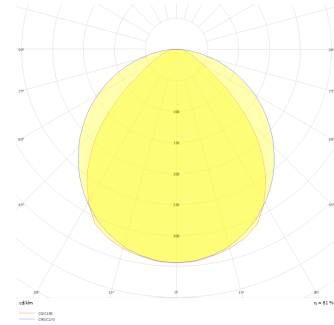

Grilliato

GRL 015 004 007B 8040 10 99 OP 20 00

Sıva Altı Konsept Tavan Armatür

Armatür Grubu	Konsept Tavan
Montaj Tipi	Sıva Altı
Armatür Rengi	RAL 9005 - RAL 9010
Gövde	Alüminyum Dkp Sac
Optik	Opal Difüzör
Işık Kaynağı	LED
Elektriksel Koruma Sınıfı	CLASS II
Çalışma Sıcaklığı	-20°C / +40°C
Işık Akısı	630
Tüketim Gücü	7
Armatür Verimliliği	90 lm/W
Renksel Geri Verim (CRI)	>80
Işık Renk Sıcaklığı (CCT)	2700K/3000K/4000K/6500K
Renk Toleransı	< 3 SDCM
Driver Tipi	On/Off
Driver Markası	Tridonic
LED Markası	Samsung
Giriş Gerilimi / Frekans	220-240 V AC 50/60 Hz
Güç Faktörü	>0.9
Surge	1kV
THD (AKIM)	>%20
LED ömrü	>100.000 saat
Opsiyon	On-Off / Dali / 1-10V / Acil Durum Kitli

Teknik Çizim

Fotometrik Eğri

Sipariş Kodu	Ürün Kodu	Güç (W)	Işık Akısı (LM)	CRI	CCT (K)	Optik	Ölçüler (mm)
	GRL 015 004 007B 8040 10 99 OP 20 00	7	630	>80	4000	180° Opal Difüzör	154x154x69

www.atelaydinlatma.com