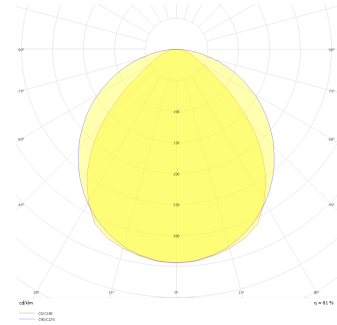

Grilliato

GRL 010 004 013B 8040 10 99 OP 20 00

Sıva Altı Konsept Tavan Armatür

Armatür Grubu	Konsept Tavan
Montaj Tipi	Sıva Altı
Armatür Rengi	RAL 9005 - RAL 9010
Gövde	Alüminyum Dkp Sac
Optik	Opal Difüzör
Işık Kaynağı	LED
Elektriksel Koruma Sınıfı	CLASS II
Çalışma Sıcaklığı	-20°C / +40°C
Işık Akısı	1170
Tüketim Gücü	13
Armatür Verimliliği	90 lm/W
Renksel Geri Verim (CRI)	>80
Işık Renk Sıcaklığı (CCT)	2700K/3000K/4000K/6500K
Renk Toleransı	< 3 SDCM
Driver Tipi	On/Off
Driver Markası	Tridonic
LED Markası	Samsung
Giriş Gerilimi / Frekans	220-240 V AC 50/60 Hz
Güç Faktörü	>0.9
Surge	1kV
THD (AKIM)	>%20
LED ömrü	>100.000 saat
Opsiyon	On-Off / Dali / 1-10V / Acil Durum Kitli

Teknik Çizim

Fotometrik Eğri

Sipariş Kodu	Ürün Kodu	Güç (W)	Işık Akısı (LM)	CRI	CCT (K)	Optik	Ölçüler (mm)
	GRL 010 004 013B 8040 10 99 OP 20 00	13	1170	>80	4000	180° Opal Difüzör	104x104x62

www.atelaydinlatma.com