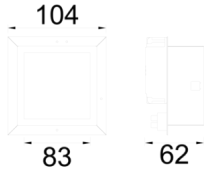

Grilliato

GRL 010 004 013B 8040 10 99 OP 20 00

Sıva Altı Konsept Tavan Armatür

Armatür Grubu	Konsept Tavan
Montaj Tipi	Sıva Altı
Armatür Rengi	RAL 9005 - RAL 9010
Gövde	Alüminyum Dkp Sac
Optik	Opal Difüzör
Işık Kaynağı	LED
Elektriksel Koruma Sınıfı	CLASS II
Çalışma Sıcaklığı	-20°C / +40°C
Işık Akısı	1170
Tüketim Gücü	13
Armatür Verimliliği	90 lm/W
Renksel Geri Verim (CRI)	>80
Işık Renk Sıcaklığı (CCT)	2700K/3000K/4000K/6500K
Renk Toleransı	< 3 SDCM
Driver Tipi	On/Off
Driver Markası	Tridonic
LED Markası	Samsung
Giriş Gerilimi / Frekans	220-240 V AC 50/60 Hz
Güç Faktörü	>0.9
Surge	1kV
THD (AKIM)	>%20
LED ömrü	>100.000 saat
Opsiyon	On-Off / Dali / 1-10V / Acil Durum Kitli

Teknik Çizim

Fotometrik Eğri

Sipariş Kodu	Ürün Kodu	Güç (W)	Işık Akısı (LM)	CRI	CCT (K)	Optik	Ölçüler (mm)
	GRL 010 004 013B 8040 10 99 OP 20 00	13	1170	>80	4000	180° Opal Difüzör	104x104x62

www.atelaydinlatma.com