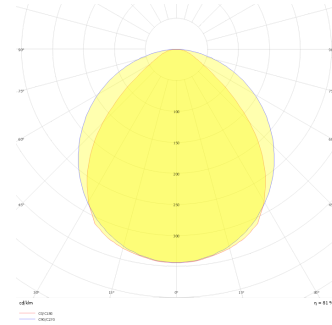

Grilliato

GRL 010 004 011B 8040 10 99 OP 20 00

Sıva Altı Konsept Tavan Armatür

Armatür Grubu	Konsept Tavan
Montaj Tipi	Sıva Altı
Armatür Rengi	RAL 9005 - RAL 9010
Gövde	Alüminyum Dkp Sac
Optik	Opal Difüzör
Işık Kaynağı	LED
Elektriksel Koruma Sınıfı	CLASS II
Çalışma Sıcaklığı	-20°C / +40°C
Işık Akısı	990
Tüketim Gücü	11
Armatür Verimliliği	90 lm/W
Renksel Geri Verim (CRI)	>80
Işık Renk Sıcaklığı (CCT)	2700K/3000K/4000K/6500K
Renk Toleransı	< 3 SDCM
Driver Tipi	On/Off
Driver Markası	Tridonic
LED Markası	Samsung
Giriş Gerilimi / Frekans	220-240 V AC 50/60 Hz
Güç Faktörü	>0.9
Surge	1kV
THD (AKIM)	>%20
LED ömrü	>100.000 saat
Opsiyon	On-Off / Dali / 1-10V / Acil Durum Kitli

Teknik Çizim

Fotometrik Eğri

Sipariş Kodu	Ürün Kodu	Güç (W)	Işık Akısı (LM)	CRI	CCT (K)	Optik	Ölçüler (mm)
	GRL 010 004 011B 8040 10 99 OP 20 00	11	990	>80	4000	180° Opal Difüzör	104x104x62

www.atelaydinlatma.com