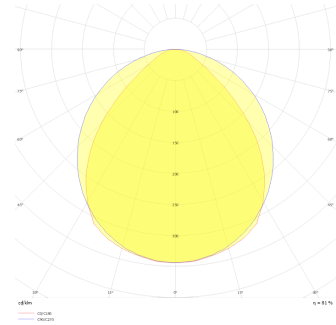

Grilliato

GRL 010 004 011B 8040 10 99 OP 20 00

Sıva Altı Konsept Tavan Armatür

Armatür Grubu	Konsept Tavan
Montaj Tipi	Sıva Altı
Armatür Rengi	RAL 9005 - RAL 9010
Gövde	Alüminyum Dkp Sac
Optik	Opal Difüzör
Işık Kaynağı	LED
Elektriksel Koruma Sınıfı	CLASS II
Çalışma Sıcaklığı	-20°C / +40°C
Işık Akısı	990
Tüketim Gücü	11
Armatür Verimliliği	90 lm/W
Renksel Geri Verim (CRI)	>80
Işık Renk Sıcaklığı (CCT)	2700K/3000K/4000K/6500K
Renk Toleransı	< 3 SDCM
Driver Tipi	On/Off
Driver Markası	Tridonic
LED Markası	Samsung
Giriş Gerilimi / Frekans	220-240 V AC 50/60 Hz
Güç Faktörü	>0.9
Surge	1kV
THD (AKIM)	>%20
LED ömrü	>100.000 saat
Opsiyon	On-Off / Dali / 1-10V / Acil Durum Kitli

Teknik Çizim

Fotometrik Eğri

Sipariş Kodu	Ürün Kodu	Güç (W)	Işık Akısı (LM)	CRI	CCT (K)	Optik	Ölçüler (mm)
	GRL 010 004 011B 8040 10 99 OP 20 00	11	990	>80	4000	180° Opal Difüzör	104x104x62

www.atelaydinlatma.com