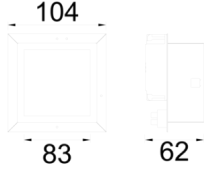

Grilliato

GRL 010 004 007B 8040 10 99 OP 20 00

Sıva Altı Konsept Tavan Armatür

Armatür Grubu	Konsept Tavan
Montaj Tipi	Sıva Altı
Armatür Rengi	RAL 9005 - RAL 9010
Gövde	Alüminyum Dkp Sac
Optik	Opal Difüzör
Işık Kaynağı	LED
Elektriksel Koruma Sınıfı	CLASS II
Çalışma Sıcaklığı	-20°C / +40°C
Işık Akısı	630
Tüketim Gücü	7
Armatür Verimliliği	90 lm/W
Renksel Geri Verim (CRI)	>80
Işık Renk Sıcaklığı (CCT)	2700K/3000K/4000K/6500K
Renk Toleransı	< 3 SDCM
Driver Tipi	On/Off
Driver Markası	Tridonic
LED Markası	Samsung
Giriş Gerilimi / Frekans	220-240 V AC 50/60 Hz
Güç Faktörü	>0.9
Surge	1kV
THD (AKIM)	>%20
LED ömrü	>100.000 saat
Opsiyon	On-Off / Dali / 1-10V / Acil Durum Kitli

Teknik Çizim

Fotometrik Eğri

Sipariş Kodu	Ürün Kodu	Güç (W)	Işık Akısı (LM)	CRI	CCT (K)	Optik	Ölçüler (mm)
	GRL 010 004 007B 8040 10 99 OP 20 00	7	630	>80	4000	180° Opal Difüzör	104x104x62

www.atelaydinlatma.com