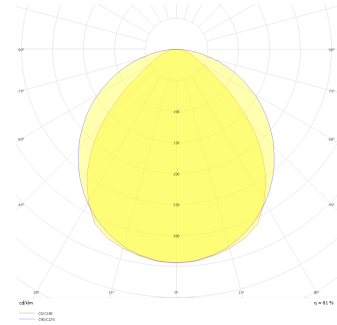

Grilliato

GRL 010 004 007B 8040 10 99 OP 20 00

Sıva Altı Konsept Tavan Armatür

Armatür Grubu	Konsept Tavan
Montaj Tipi	Sıva Altı
Armatür Rengi	RAL 9005 - RAL 9010
Gövde	Alüminyum Dkp Sac
Optik	Opal Difüzör
Işık Kaynağı	LED
Elektriksel Koruma Sınıfı	CLASS II
Çalışma Sıcaklığı	-20°C / +40°C
Işık Akısı	630
Tüketim Gücü	7
Armatür Verimliliği	90 lm/W
Renksel Geri Verim (CRI)	>80
Işık Renk Sıcaklığı (CCT)	2700K/3000K/4000K/6500K
Renk Toleransı	< 3 SDCM
Driver Tipi	On/Off
Driver Markası	Tridonic
LED Markası	Samsung
Giriş Gerilimi / Frekans	220-240 V AC 50/60 Hz
Güç Faktörü	>0.9
Surge	1kV
THD (AKIM)	>%20
LED ömrü	>100.000 saat
Opsiyon	On-Off / Dali / 1-10V / Acil Durum Kitli

Teknik Çizim

Fotometrik Eğri

Sipariş Kodu	Ürün Kodu	Güç (W)	Işık Akısı (LM)	CRI	CCT (K)	Optik	Ölçüler (mm)
	GRL 010 004 007B 8040 10 99 OP 20 00	7	630	>80	4000	180° Opal Difüzör	104x104x62

www.atelaydinlatma.com