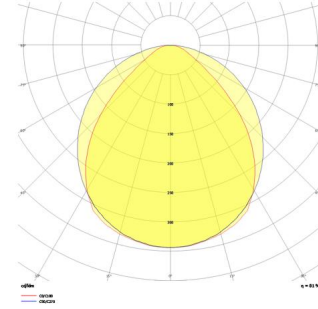

ShoreRec S

SRC 117 061 078S 8040 10 99 OP 40 00

Sıva Üstü Lineer Armatür

Armatür Grubu	Lineer
Montaj Tipi	Sıva Üstü
Armatür Rengi	RAL 9010 - RAL 9005
Gövde	Alüminyum ekstrüde profil
Optik	Opal Difüzör
Işık Kaynağı	LED
Elektriksel Koruma Sınıfı	CLASS II
IP	40
IK	03
Çalışma Sıcaklığı	-20°C / +40°C
Işık Akısı	11232
Tüketim Gücü	78
Armatür Verimliliği	144 lm/W
Renkssel Geri Verim (CRI)	>80
Işık Renk Sıcaklığı (CCT)	2700K/3000K/4000K/6500K
Renk Toleransı	< 3 SDCM
Driver Tipi	On/Off
Driver Markası	Tridonic
LED Markası	Samsung
Giriş Gerilimi / Frekans	220-240 V AC 50/60 Hz
Güç Faktörü	>0.9
Surge	1kV
THD (AKIM)	>%20
LED ömrü	>70.000 saat
Opsiyon	On-Off / Dali / 1-10V / Acil Durum Kitli

Teknik Çizim

Fotometrik Eğri

www.atelaydinlatma.com

ShoreRec S

SRC 117 061 078S 8040 10 99 OP 40 00

Sıva Üstü Lineer Armatür

Sipariş Kodu	Ürün Kodu	Güç (W)	Işık Akısı (LM)	CRI	CCT (K)	Optik	Ölçüler (mm)
	SRC 117 061 078S 8040 10 99 OP 40 00	78	11232	>80	4000	120° Opal Difüzör	610x1170x47x70