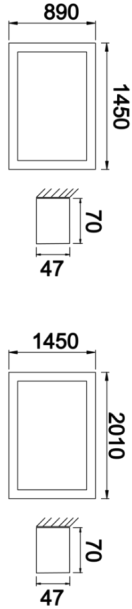

ShoreRec S

SRC 117 061 078S 8040 10 99 OP 40 00

Sıva Üstü Lineer Armatür

Armatür Grubu	Lineer
Montaj Tipi	Sıva Üstü
Armatür Rengi	RAL 9010 - RAL 9005
Gövde	Alüminyum ekstrüde profil
Optik	Opal Difüzör
Işık Kaynağı	LED
Elektriksel Koruma Sınıfı	CLASS II
IP	40
IK	03
Çalışma Sıcaklığı	-20°C / +40°C
Işık Akısı	11232
Tüketim Gücü	78
Armatür Verimliliği	144 lm/W
Renkssel Geri Verim (CRI)	>80
Işık Renk Sıcaklığı (CCT)	2700K/3000K/4000K/6500K
Renk Toleransı	< 3 SDCM
Driver Tipi	On/Off
Driver Markası	Tridonic
LED Markası	Samsung
Giriş Gerilimi / Frekans	220-240 V AC 50/60 Hz
Güç Faktörü	>0.9
Surge	1kV
THD (AKIM)	>%20
LED ömrü	>70.000 saat
Opsiyon	On-Off / Dali / 1-10V / Acil Durum Kitli

Teknik Çizim

Fotometrik Eğri

www.atelaydinlatma.com

ShoreRec S

SRC 117 061 078S 8040 10 99 OP 40 00

Sıva Üstü Lineer Armatür

Sipariş Kodu	Ürün Kodu	Güç (W)	Işık Akısı (LM)	CRI	CCT (K)	Optik	Ölçüler (mm)
	SRC 117 061 078S 8040 10 99 OP 40 00	78	11232	>80	4000	120° Opal Difüzör	610x1170x47x70