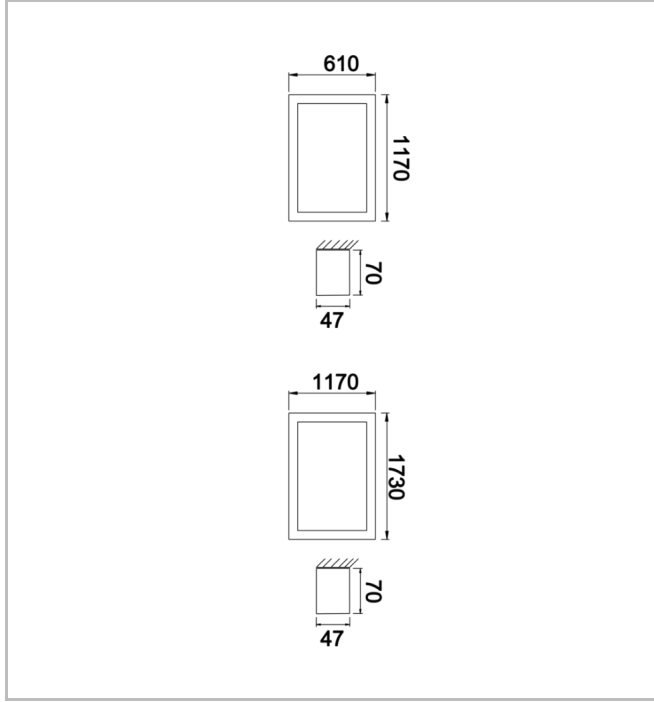

ShoreRec S

SRC 117 061 078S 8040 10 99 OP 40 00

Sıva Üstü Lineer Armatür

Armatür Grubu	Lineer
Montaj Tipi	Sıva Üstü
Armatür Rengi	RAL 9010 - RAL 9005
Gövde	Alüminyum ekstrüde profil
Optik	Opal Difüzör
Işık Kaynağı	LED
Elektriksel Koruma Sınıfı	CLASS II
IP	40
IK	03
Çalışma Sıcaklığı	-20°C / +40°C
Işık Akısı	11232
Tüketim Gücü	78
Armatür Verimliliği	144 lm/W
Renkssel Geri Verim (CRI)	>80
Işık Renk Sıcaklığı (CCT)	2700K/3000K/4000K/6500K
Renk Toleransı	< 3 SDCM
Driver Tipi	On/Off
Driver Markası	Tridonic
LED Markası	Samsung
Giriş Gerilimi / Frekans	220-240 V AC 50/60 Hz
Güç Faktörü	>0.9
Surge	1kV
THD (AKIM)	>%20
LED ömrü	>70.000 saat
Opsiyon	On-Off / Dali / 1-10V / Acil Durum Kitli

Teknik Çizim

Fotometrik Eğri

www.atelaydinlatma.com

ShoreRec S

SRC 117 061 078S 8040 10 99 OP 40 00

Sıva Üstü Lineer Armatür

Sipariş Kodu	Ürün Kodu	Güç (W)	Işık Akısı (LM)	CRI	CCT (K)	Optik	Ölçüler (mm)
	SRC 117 061 078S 8040 10 99 OP 40 00	78	11232	>80	4000	120° Opal Difüzör	610x1170x47x70