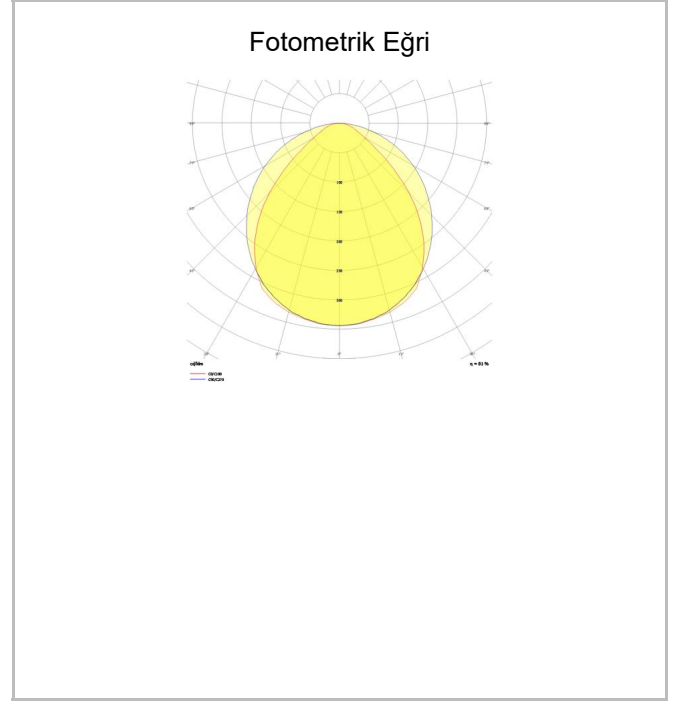

ShoreRec S

SRC 117 061 078S 8040 10 99 OP 40 00

Sıva Üstü Lineer Armatür

Armatür Grubu	Lineer
Montaj Tipi	Sıva Üstü
Armatür Rengi	RAL 9010 - RAL 9005
Gövde	Alüminyum ekstrüde profil
Optik	Opal Difüzör
Işık Kaynağı	LED
Elektriksel Koruma Sınıfı	CLASS II
IP	40
IK	03
Çalışma Sıcaklığı	-20°C / +40°C
Işık Akısı	11232
Tüketim Gücü	78
Armatür Verimliliği	144 lm/W
Renkssel Geri Verim (CRI)	>80
Işık Renk Sıcaklığı (CCT)	2700K/3000K/4000K/6500K
Renk Toleransı	< 3 SDCM
Driver Tipi	On/Off
Driver Markası	Tridonic
LED Markası	Samsung
Giriş Gerilimi / Frekans	220-240 V AC 50/60 Hz
Güç Faktörü	>0.9
Surge	1kV
THD (AKIM)	>%20
LED ömrü	>70.000 saat
Opsiyon	On-Off / Dali / 1-10V / Acil Durum Kitli

Teknik Çizim

Fotometrik Eğri

www.atelaydinlatma.com

ShoreRec S

SRC 117 061 078S 8040 10 99 OP 40 00

Sıva Üstü Lineer Armatür

Sipariş Kodu	Ürün Kodu	Güç (W)	Işık Akısı (LM)	CRI	CCT (K)	Optik	Ölçüler (mm)
	SRC 117 061 078S 8040 10 99 OP 40 00	78	11232	>80	4000	120° Opal Difüzör	610x1170x47x70