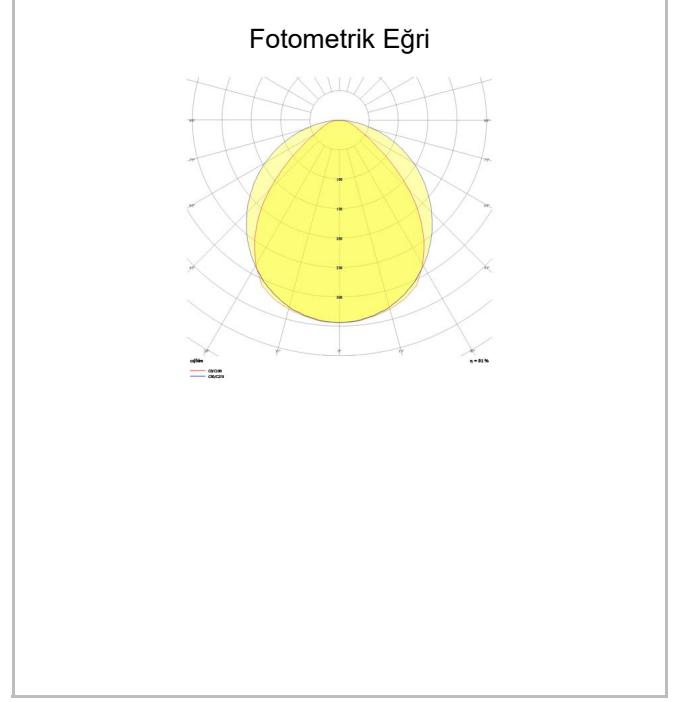

ShoreRec S

SRC 117 061 078S 8040 10 99 OP 40 00

Sıva Üstü Lineer Armatür

Armatür Grubu	Lineer
Montaj Tipi	Sıva Üstü
Armatür Rengi	RAL 9010 - RAL 9005
Gövde	Alüminyum ekstrüde profil
Optik	Opal Difüzör
Işık Kaynağı	LED
Elektriksel Koruma Sınıfı	CLASS II
IP	40
IK	03
Çalışma Sıcaklığı	-20°C / +40°C
Işık Akısı	11232
Tüketim Gücü	78
Armatür Verimliliği	144 lm/W
Renkset Geri Verim (CRI)	>80
Işık Renk Sıcaklığı (CCT)	2700K/3000K/4000K/6500K
Renk Toleransı	< 3 SDCM
Driver Tipi	On/Off
Driver Markası	Tridonic
LED Markası	Samsung
Giriş Gerilimi / Frekans	220-240 V AC 50/60 Hz
Güç Faktörü	>0.9
Surge	1kV
THD (AKIM)	>%20
LED ömrü	>70.000 saat
Opsiyon	On-Off / Dali / 1-10V / Acil Durum Kitli

Teknik Çizim

Fotometrik Eğri

www.atelaydinlatma.com

ShoreRec S

SRC 117 061 078S 8040 10 99 OP 40 00

Sıva Üstü Lineer Armatür

Sipariş Kodu	Ürün Kodu	Güç (W)	Işık Akısı (LM)	CRI	CCT (K)	Optik	Ölçüler (mm)
	SRC 117 061 078S 8040 10 99 OP 40 00	78	11232	>80	4000	120° Opal Difüzör	610x1170x47x70