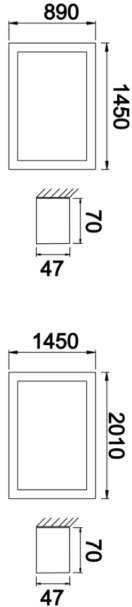

ShoreRec S

SRC 117 061 078S 8040 10 99 OP 40 00

Sıva Üstü Lineer Armatür

Armatür Grubu	Lineer
Montaj Tipi	Sıva Üstü
Armatür Rengi	RAL 9010 - RAL 9005
Gövde	Alüminyum ekstrüde profil
Optik	Opal Difüzör
Işık Kaynağı	LED
Elektriksel Koruma Sınıfı	CLASS II
IP	40
IK	03
Çalışma Sıcaklığı	-20°C / +40°C
Işık Akısı	11232
Tüketim Gücü	78
Armatür Verimliliği	144 lm/W
Renkset Geri Verim (CRI)	>80
Işık Renk Sıcaklığı (CCT)	2700K/3000K/4000K/6500K
Renk Toleransı	< 3 SDCM
Driver Tipi	On/Off
Driver Markası	Tridonic
LED Markası	Samsung
Giriş Gerilimi / Frekans	220-240 V AC 50/60 Hz
Güç Faktörü	>0.9
Surge	1kV
THD (AKIM)	>%20
LED ömrü	>70.000 saat
Opsiyon	On-Off / Dali / 1-10V / Acil Durum Kitli

Teknik Çizim

Fotometrik Eğri

www.atelaydinlatma.com

ShoreRec S

SRC 117 061 078S 8040 10 99 OP 40 00

Sıva Üstü Lineer Armatür

Sipariş Kodu	Ürün Kodu	Güç (W)	Işık Akısı (LM)	CRI	CCT (K)	Optik	Ölçüler (mm)
	SRC 117 061 078S 8040 10 99 OP 40 00	78	11232	>80	4000	120° Opal Difüzör	610x1170x47x70