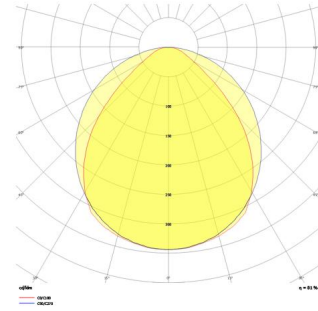

ShoreRec M

SRC 120 064 078S 8040 10 99 OP 40 00

Sıva Üstü Lineer Armatür

Armatür Grubu	Lineer
Montaj Tipi	Sıva Üstü
Armatür Rengi	RAL 9010 - RAL 9005
Gövde	Alüminyum ekstrüde profil
Optik	Opal Difüzör
Işık Kaynağı	LED
Elektriksel Koruma Sınıfı	CLASS II
IP	40
IK	03
Çalışma Sıcaklığı	-20°C / +40°C
Işık Akısı	11232
Tüketim Gücü	78
Armatür Verimliliği	144 lm/W
Renkset Geri Verim (CRI)	>80
Işık Renk Sıcaklığı (CCT)	2700K/3000K/4000K/6500K
Renk Toleransı	< 3 SDCM
Driver Tipi	On/Off
Driver Markası	Tridonic
LED Markası	Samsung
Giriş Gerilimi / Frekans	220-240 V AC 50/60 Hz
Güç Faktörü	>0.9
Surge	1kV
THD (AKIM)	>%20
LED ömrü	>70.000 saat
Opsiyon	On-Off / Dali / 1-10V / Acil Durum Kitli

Teknik Çizim

Fotometrik Eğri

Sipariş Kodu	Ürün Kodu	Güç (W)	Işık Akısı (LM)	CRI	CCT (K)	Optik	Ölçüler (mm)
	SRC 120 064 078S 8040 10 99 OP 40 00	78	11232	>80	4000	120° Opal Difüzör	640x1200x70 x100

www.atelaydinlatma.com