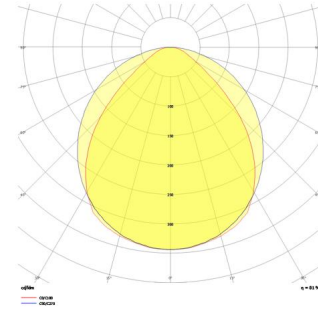

Shorefour M

SFR 064 064 052S 8040 10 99 OP 40 00

Sıva Üstü Lineer Armatür

Armatür Grubu	Lineer
Montaj Tipi	Sıva Üstü
Armatür Rengi	RAL 9016 - RAL 9010
Gövde	Alüminyum ekstrüde profil
Optik	Opal Difüzör
Işık Kaynağı	LED
Elektriksel Koruma Sınıfı	CLASS II
IP	40
IK	02
Çalışma Sıcaklığı	-20°C / +40°C
Işık Akısı	7488
Tüketim Gücü	52
Armatür Verimliliği	144 lm/W
Renksel Geri Verim (CRI)	>80
Işık Renk Sıcaklığı (CCT)	2700K/3000K/4000K/6500K
Renk Toleransı	< 3 SDCM
Driver Tipi	On/Off
Driver Markası	Tridonic
LED Markası	Samsung
Giriş Gerilimi / Frekans	220-240 V AC 50/60 Hz
Güç Faktörü	>0.9
Surge	1kV
THD (AKIM)	>%20
LED ömrü	>70.000 saat
Opsiyon	On-Off / Dali / 1-10V / Acil Durum Kittli

Teknik Çizim

Fotometrik Eğri

Sipariş Kodu	Ürün Kodu	Güç (W)	Işık Akısı (LM)	CRI	CCT (K)	Optik	Ölçüler (mm)
	SFR 064 064 052S 8040 10 99 OP 40 00	52	7488	>80	4000	120° Opal Difüzör	640x640x47x 70

www.atelaydinlatma.com