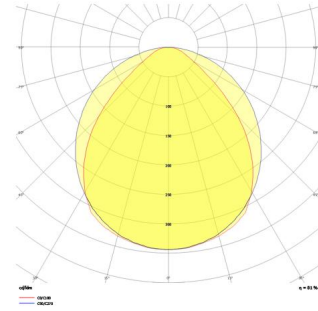

Shorefour M

SFR 064 064 052S 8040 10 99 OP 40 00

Sıva Üstü Lineer Armatür

Armatür Grubu	Lineer
Montaj Tipi	Sıva Üstü
Armatür Rengi	RAL 9016 - RAL 9010
Gövde	Alüminyum ekstrüde profil
Optik	Opal Difüzör
Işık Kaynağı	LED
Elektriksel Koruma Sınıfı	CLASS II
IP	40
IK	02
Çalışma Sıcaklığı	-20°C / +40°C
Işık Akısı	7488
Tüketim Gücü	52
Armatür Verimliliği	144 lm/W
Renksel Geri Verim (CRI)	>80
Işık Renk Sıcaklığı (CCT)	2700K/3000K/4000K/6500K
Renk Toleransı	< 3 SDCM
Driver Tipi	On/Off
Driver Markası	Tridonic
LED Markası	Samsung
Giriş Gerilimi / Frekans	220-240 V AC 50/60 Hz
Güç Faktörü	>0.9
Surge	1kV
THD (AKIM)	>%20
LED ömrü	>70.000 saat
Opsiyon	On-Off / Dali / 1-10V / Acil Durum Kittli

Teknik Çizim

Fotometrik Eğri

Sipariş Kodu	Ürün Kodu	Güç (W)	Işık Akısı (LM)	CRI	CCT (K)	Optik	Ölçüler (mm)
	SFR 064 064 052S 8040 10 99 OP 40 00	52	7488	>80	4000	120° Opal Difüzör	640x640x47x 70

www.atelaydinlatma.com