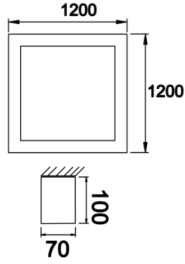

Shorefour M

SFR 064 064 052S 8040 10 99 OP 40 00

Sıva Üstü Lineer Armatür

Armatür Grubu	Lineer
Montaj Tipi	Sıva Üstü
Armatür Rengi	RAL 9016 - RAL 9010
Gövde	Alüminyum ekstrüde profil
Optik	Opal Difüzör
Işık Kaynağı	LED
Elektriksel Koruma Sınıfı	CLASS II
IP	40
IK	02
Çalışma Sıcaklığı	-20°C / +40°C
Işık Akısı	7488
Tüketim Gücü	52
Armatür Verimliliği	144 lm/W
Renksel Geri Verim (CRI)	>80
Işık Renk Sıcaklığı (CCT)	2700K/3000K/4000K/6500K
Renk Toleransı	< 3 SDCM
Driver Tipi	On/Off
Driver Markası	Tridonic
LED Markası	Samsung
Giriş Gerilimi / Frekans	220-240 V AC 50/60 Hz
Güç Faktörü	>0.9
Surge	1kV
THD (AKIM)	>%20
LED ömrü	>70.000 saat
Opsiyon	On-Off / Dali / 1-10V / Acil Durum Kittli

Teknik Çizim

Fotometrik Eğri

Sipariş Kodu	Ürün Kodu	Güç (W)	Işık Akısı (LM)	CRI	CCT (K)	Optik	Ölçüler (mm)
	SFR 064 064 052S 8040 10 99 OP 40 00	52	7488	>80	4000	120° Opal Difüzör	640x640x47x 70

www.atelaydinlatma.com