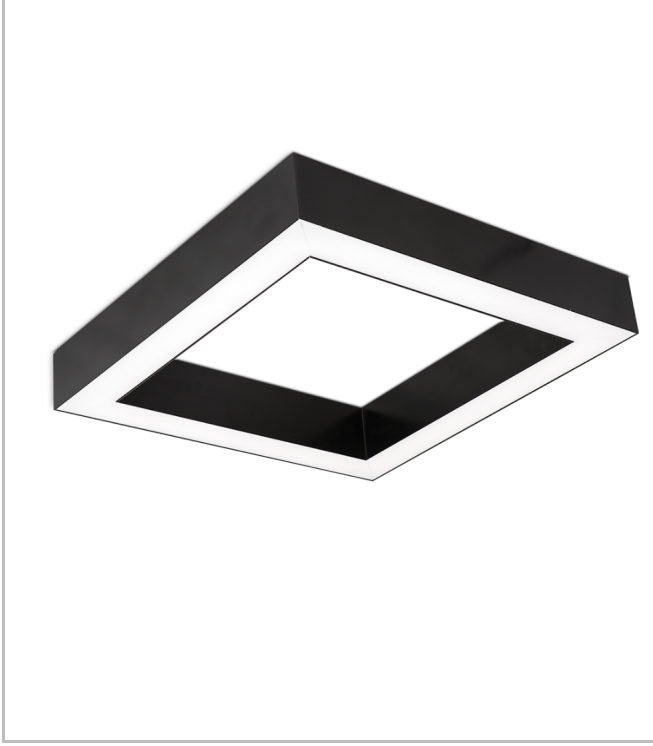

Shorefour M

SFR 064 064 052S 8040 10 99 OP 40 00

Sıva Üstü Lineer Armatür

Armatür Grubu	Lineer
Montaj Tipi	Sıva Üstü
Armatür Rengi	RAL 9016 - RAL 9010
Gövde	Alüminyum ekstrüde profil
Optik	Opal Difüzör
Işık Kaynağı	LED
Elektriksel Koruma Sınıfı	CLASS II
IP	40
IK	02
Çalışma Sıcaklığı	-20°C / +40°C
Işık Akısı	7488
Tüketim Gücü	52
Armatür Verimliliği	144 lm/W
Renksel Geri Verim (CRI)	>80
Işık Renk Sıcaklığı (CCT)	2700K/3000K/4000K/6500K
Renk Toleransı	< 3 SDCM
Driver Tipi	On/Off
Driver Markası	Tridonic
LED Markası	Samsung
Giriş Gerilimi / Frekans	220-240 V AC 50/60 Hz
Güç Faktörü	>0.9
Surge	1kV
THD (AKIM)	>%20
LED ömrü	>70.000 saat
Opsiyon	On-Off / Dali / 1-10V / Acil Durum Kittli

Teknik Çizim

Fotometrik Eğri

Sipariş Kodu	Ürün Kodu	Güç (W)	Işık Akısı (LM)	CRI	CCT (K)	Optik	Ölçüler (mm)
	SFR 064 064 052S 8040 10 99 OP 40 00	52	7488	>80	4000	120° Opal Difüzör	640x640x47x 70

www.atelaydinlatma.com