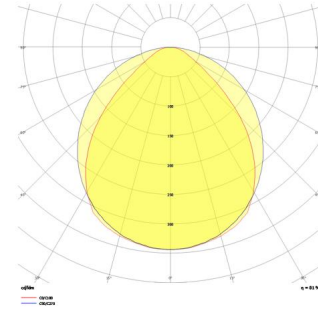

# Shorefour S

SFR 117 117 104S 8040 10 99 OP 40 00

Sıva Üstü Lineer Armatür

<b>Armatür Grubu</b>	Lineer
<b>Montaj Tipi</b>	Sıva Üstü
<b>Armatür Rengi</b>	RAL 9016 - RAL 9010
<b>Gövde</b>	Alüminyum ekstrüde profil
<b>Optik</b>	Opal Difüzör
<b>Işık Kaynağı</b>	LED
<b>Elektriksel Koruma Sınıfı</b>	CLASS II
<b>IP</b>	40
<b>IK</b>	02
<b>Çalışma Sıcaklığı</b>	-20°C / +40°C
<b>Işık Akısı</b>	14976
<b>Tüketim Gücü</b>	104
<b>Armatür Verimliliği</b>	144 lm/W
<b>Renksel Geri Verim (CRI)</b>	>80
<b>Işık Renk Sıcaklığı (CCT)</b>	2700K/3000K/4000K/6500K
<b>Renk Toleransı</b>	< 3 SDCM
<b>Driver Tipi</b>	On/Off
<b>Driver Markası</b>	Tridonic
<b>LED Markası</b>	Samsung
<b>Giriş Gerilimi / Frekans</b>	220-240 V AC 50/60 Hz
<b>Güç Faktörü</b>	>0.9
<b>Surge</b>	1kV
<b>THD (AKIM)</b>	>%20
<b>LED ömrü</b>	>70.000 saat
<b>Opsiyon</b>	On-Off / Dali / 1-10V / Acil Durum Kitli

Teknik Çizim

Fotometrik Eğri

Sipariş Kodu	Ürün Kodu	Güç (W)	Işık Akısı (LM)	CRI	CCT (K)	Optik	Ölçüler (mm)
	SFR 117 117 104S 8040 10 99 OP 40 00	104	14976	>80	4000	120° Opal Difüzör	1170x1170x4 7x70

[www.atelaydinlatma.com](http://www.atelaydinlatma.com)