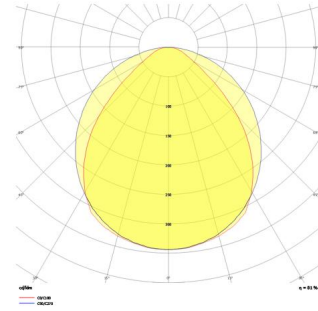

Shorefour S

SFR 117 117 104S 8040 10 99 OP 40 00

Sıva Üstü Lineer Armatür

Armatür Grubu	Lineer
Montaj Tipi	Sıva Üstü
Armatür Rengi	RAL 9016 - RAL 9010
Gövde	Alüminyum ekstrüde profil
Optik	Opal Difüzör
Işık Kaynağı	LED
Elektriksel Koruma Sınıfı	CLASS II
IP	40
IK	02
Çalışma Sıcaklığı	-20°C / +40°C
Işık Akısı	14976
Tüketim Gücü	104
Armatür Verimliliği	144 lm/W
Renksel Geri Verim (CRI)	>80
Işık Renk Sıcaklığı (CCT)	2700K/3000K/4000K/6500K
Renk Toleransı	< 3 SDCM
Driver Tipi	On/Off
Driver Markası	Tridonic
LED Markası	Samsung
Giriş Gerilimi / Frekans	220-240 V AC 50/60 Hz
Güç Faktörü	>0.9
Surge	1kV
THD (AKIM)	>%20
LED ömrü	>70.000 saat
Opsiyon	On-Off / Dali / 1-10V / Acil Durum Kitli

Teknik Çizim

Fotometrik Eğri

Sipariş Kodu	Ürün Kodu	Güç (W)	Işık Akısı (LM)	CRI	CCT (K)	Optik	Ölçüler (mm)
	SFR 117 117 104S 8040 10 99 OP 40 00	104	14976	>80	4000	120° Opal Difüzör	1170x1170x4 7x70

www.atelaydinlatma.com