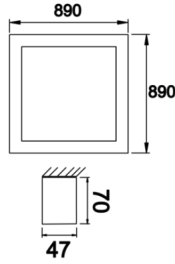

Shorefour S

SFR 089 089 078S 8040 10 99 OP 40 00

Sıva Üstü Lineer Armatür

Armatür Grubu	Lineer
Montaj Tipi	Sıva Üstü
Armatür Rengi	RAL 9016 - RAL 9010
Gövde	Alüminyum ekstrüde profil
Optik	Opal Difüzör
Işık Kaynağı	LED
Elektriksel Koruma Sınıfı	CLASS II
IP	40
IK	02
Çalışma Sıcaklığı	-20°C / +40°C
Işık Akısı	11232
Tüketim Gücü	78
Armatür Verimliliği	144 lm/W
Renksel Geri Verim (CRI)	>80
Işık Renk Sıcaklığı (CCT)	2700K/3000K/4000K/6500K
Renk Toleransı	< 3 SDCM
Driver Tipi	On/Off
Driver Markası	Tridonic
LED Markası	Samsung
Giriş Gerilimi / Frekans	220-240 V AC 50/60 Hz
Güç Faktörü	>0.9
Surge	1kV
THD (AKIM)	>%20
LED ömrü	>70.000 saat
Opsiyon	On-Off / Dali / 1-10V / Acil Durum Kittli

Teknik Çizim

Fotometrik Eğri

Sipariş Kodu	Ürün Kodu	Güç (W)	Işık Akısı (LM)	CRI	CCT (K)	Optik	Ölçüler (mm)
	SFR 089 089 078S 8040 10 99 OP 40 00	78	11232	>80	4000	120° Opal Difüzör	890x890x47x 70

www.atelaydinlatma.com