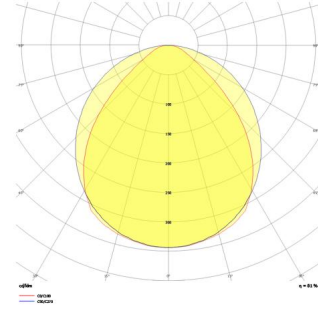

Shorefour S

SFR 089 089 078S 8040 10 99 OP 40 00

Sıva Üstü Lineer Armatür

Armatür Grubu	Lineer
Montaj Tipi	Sıva Üstü
Armatür Rengi	RAL 9016 - RAL 9010
Gövde	Alüminyum ekstrüde profil
Optik	Opal Difüzör
Işık Kaynağı	LED
Elektriksel Koruma Sınıfı	CLASS II
IP	40
IK	02
Çalışma Sıcaklığı	-20°C / +40°C
Işık Akısı	11232
Tüketim Gücü	78
Armatür Verimliliği	144 lm/W
Renksel Geri Verim (CRI)	>80
Işık Renk Sıcaklığı (CCT)	2700K/3000K/4000K/6500K
Renk Toleransı	< 3 SDCM
Driver Tipi	On/Off
Driver Markası	Tridonic
LED Markası	Samsung
Giriş Gerilimi / Frekans	220-240 V AC 50/60 Hz
Güç Faktörü	>0.9
Surge	1kV
THD (AKIM)	>%20
LED ömrü	>70.000 saat
Opsiyon	On-Off / Dali / 1-10V / Acil Durum Kittli

Teknik Çizim

Fotometrik Eğri

Sipariş Kodu	Ürün Kodu	Güç (W)	Işık Akısı (LM)	CRI	CCT (K)	Optik	Ölçüler (mm)
	SFR 089 089 078S 8040 10 99 OP 40 00	78	11232	>80	4000	120° Opal Difüzör	890x890x47x 70

www.atelaydinlatma.com