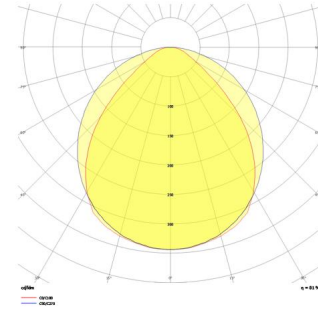

Shorefour S

SFR 061 061 052S 8040 10 99 OP 40 00

Sıva Üstü Lineer Armatür

Armatür Grubu	Lineer
Montaj Tipi	Sıva Üstü
Armatür Rengi	RAL 9016 - RAL 9010
Gövde	Alüminyum ekstrüde profil
Optik	Opal Difüzör
Işık Kaynağı	LED
Elektriksel Koruma Sınıfı	CLASS II
IP	40
IK	02
Çalışma Sıcaklığı	-20°C / +40°C
Işık Akısı	7488
Tüketim Gücü	52
Armatür Verimliliği	144 lm/W
Renksel Geri Verim (CRI)	>80
Işık Renk Sıcaklığı (CCT)	2700K/3000K/4000K/6500K
Renk Toleransı	< 3 SDCM
Driver Tipi	On/Off
Driver Markası	Tridonic
LED Markası	Samsung
Giriş Gerilimi / Frekans	220-240 V AC 50/60 Hz
Güç Faktörü	>0.9
Surge	1kV
THD (AKIM)	>%20
LED ömrü	>70.000 saat
Opsiyon	On-Off / Dali / 1-10V / Acil Durum Kittli

Teknik Çizim

Fotometrik Eğri

Sipariş Kodu	Ürün Kodu	Güç (W)	Işık Akısı (LM)	CRI	CCT (K)	Optik	Ölçüler (mm)
	SFR 061 061 052S 8040 10 99 OP 40 00	52	7488	>80	4000	120° Opal Difüzör	610x610x47x 70

www.atelaydinlatma.com