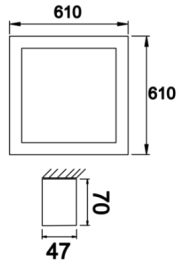

Shorefour S

SFR 061 061 052S 8040 10 99 OP 40 00

Sıva Üstü Lineer Armatür

Armatür Grubu	Lineer
Montaj Tipi	Sıva Üstü
Armatür Rengi	RAL 9016 - RAL 9010
Gövde	Alüminyum ekstrüde profil
Optik	Opal Difüzör
Işık Kaynağı	LED
Elektriksel Koruma Sınıfı	CLASS II
IP	40
IK	02
Çalışma Sıcaklığı	-20°C / +40°C
Işık Akısı	7488
Tüketim Gücü	52
Armatür Verimliliği	144 lm/W
Renksel Geri Verim (CRI)	>80
Işık Renk Sıcaklığı (CCT)	2700K/3000K/4000K/6500K
Renk Toleransı	< 3 SDCM
Driver Tipi	On/Off
Driver Markası	Tridonic
LED Markası	Samsung
Giriş Gerilimi / Frekans	220-240 V AC 50/60 Hz
Güç Faktörü	>0.9
Surge	1kV
THD (AKIM)	>%20
LED ömrü	>70.000 saat
Opsiyon	On-Off / Dali / 1-10V / Acil Durum Kittli

Teknik Çizim

Fotometrik Eğri

Sipariş Kodu	Ürün Kodu	Güç (W)	Işık Akısı (LM)	CRI	CCT (K)	Optik	Ölçüler (mm)
	SFR 061 061 052S 8040 10 99 OP 40 00	52	7488	>80	4000	120° Opal Difüzör	610x610x47x 70

www.atelaydinlatma.com