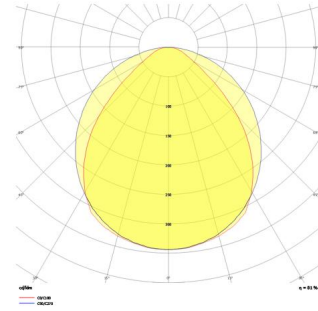

Shorefour S

SFR 061 061 052S 8040 10 99 OP 40 00

Sıva Üstü Lineer Armatür

| | |
|----------------------------------|---|
| Armatür Grubu | Lineer |
| Montaj Tipi | Sıva Üstü |
| Armatür Rengi | RAL 9016 - RAL 9010 |
| Gövde | Alüminyum ekstrüde profil |
| Optik | Opal Difüzör |
| Işık Kaynağı | LED |
| Elektriksel Koruma Sınıfı | CLASS II |
| IP | 40 |
| IK | 02 |
| Çalışma Sıcaklığı | -20°C / +40°C |
| Işık Akısı | 7488 |
| Tüketim Gücü | 52 |
| Armatür Verimliliği | 144 lm/W |
| Renksel Geri Verim (CRI) | >80 |
| Işık Renk Sıcaklığı (CCT) | 2700K/3000K/4000K/6500K |
| Renk Toleransı | < 3 SDCM |
| Driver Tipi | On/Off |
| Driver Markası | Tridonic |
| LED Markası | Samsung |
| Giriş Gerilimi / Frekans | 220-240 V AC 50/60 Hz |
| Güç Faktörü | >0.9 |
| Surge | 1kV |
| THD (AKIM) | >%20 |
| LED ömrü | >70.000 saat |
| Opsiyon | On-Off / Dali / 1-10V / Acil Durum Kitli |

Teknik Çizim

Fotometrik Eğri

| Sipariş Kodu | Ürün Kodu | Güç (W) | Işık Akısı (LM) | CRI | CCT (K) | Optik | Ölçüler (mm) |
|--------------|--------------------------------------|---------|-----------------|-----|---------|----------------------|-------------------|
| | SFR 061 061 052S 8040 10 99 OP 40 00 | 52 | 7488 | >80 | 4000 | 120° Opal Difüzör | 610x610x47x 70 |