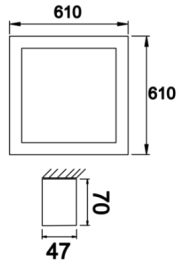

Shorefour S

SFR 061 061 052S 8040 10 99 OP 40 00

Sıva Üstü Lineer Armatür

| | |
|----------------------------------|---|
| Armatür Grubu | Lineer |
| Montaj Tipi | Sıva Üstü |
| Armatür Rengi | RAL 9016 - RAL 9010 |
| Gövde | Alüminyum ekstrüde profil |
| Optik | Opal Difüzör |
| Işık Kaynağı | LED |
| Elektriksel Koruma Sınıfı | CLASS II |
| IP | 40 |
| IK | 02 |
| Çalışma Sıcaklığı | -20°C / +40°C |
| Işık Akısı | 7488 |
| Tüketim Gücü | 52 |
| Armatür Verimliliği | 144 lm/W |
| Renksel Geri Verim (CRI) | >80 |
| Işık Renk Sıcaklığı (CCT) | 2700K/3000K/4000K/6500K |
| Renk Toleransı | < 3 SDCM |
| Driver Tipi | On/Off |
| Driver Markası | Tridonic |
| LED Markası | Samsung |
| Giriş Gerilimi / Frekans | 220-240 V AC 50/60 Hz |
| Güç Faktörü | >0.9 |
| Surge | 1kV |
| THD (AKIM) | >%20 |
| LED ömrü | >70.000 saat |
| Opsiyon | On-Off / Dali / 1-10V / Acil Durum Kitli |

Teknik Çizim

Fotometrik Eğri

| Sipariş Kodu | Ürün Kodu | Güç (W) | Işık Akısı (LM) | CRI | CCT (K) | Optik | Ölçüler (mm) |
|--------------|--------------------------------------|---------|-----------------|-----|---------|----------------------|-------------------|
| | SFR 061 061 052S 8040 10 99 OP 40 00 | 52 | 7488 | >80 | 4000 | 120° Opal Difüzör | 610x610x47x 70 |