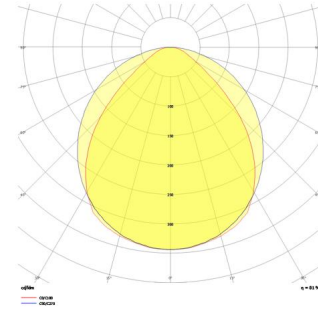

Hexa

HEX 047 122 078S 8040 10 99 OP 40 00

Sıva Üstü Lineer Armatür

Armatür Grubu	Lineer
Montaj Tipi	Sıva Üstü
Armatür Rengi	RAL 9010 - RAL 9005
Gövde	Alüminyum ekstrüde profil
Optik	Opal Difüzör
Işık Kaynağı	LED
Elektriksel Koruma Sınıfı	CLASS II
IP	40
IK	03
Çalışma Sıcaklığı	-20°C / +40°C
Işık Akısı	11232
Tüketim Gücü	78
Armatür Verimliliği	144 lm/W
Renksel Geri Verim (CRI)	>80
Işık Renk Sıcaklığı (CCT)	2700K/3000K/4000K/6500K
Renk Toleransı	< 3 SDCM
Driver Tipi	On/Off
Driver Markası	Tridonic
LED Markası	Samsung
Giriş Gerilimi / Frekans	220-240 V AC 50/60 Hz
Güç Faktörü	>0.9
Surge	1kV
THD (AKIM)	>%20
LED ömrü	>70.000 saat
Opsiyon	On-Off / Dali / 1-10V / Acil Durum Kitli

Teknik Çizim

Fotometrik Eğri

Sipariş Kodu	Ürün Kodu	Güç (W)	Işık Akısı (LM)	CRI	CCT (K)	Optik	Ölçüler (mm)
	HEX 047 122 078S 8040 10 99 OP 40 00	78	11232	>80	4000	120° Opal Difüzör	1220x47x70

www.atelaydinlatma.com