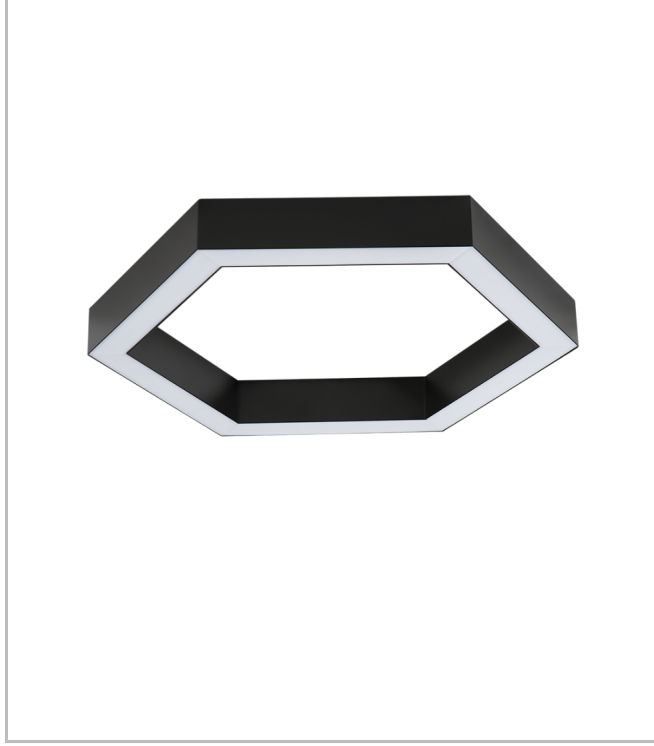

Hexa

HEX 047 122 078S 8040 10 99 OP 40 00

Sıva Üstü Lineer Armatür

Armatür Grubu	Lineer
Montaj Tipi	Sıva Üstü
Armatür Rengi	RAL 9010 - RAL 9005
Gövde	Alüminyum ekstrüde profil
Optik	Opal Difüzör
Işık Kaynağı	LED
Elektriksel Koruma Sınıfı	CLASS II
IP	40
IK	03
Çalışma Sıcaklığı	-20°C / +40°C
Işık Akısı	11232
Tüketim Gücü	78
Armatür Verimliliği	144 lm/W
Renksel Geri Verim (CRI)	>80
Işık Renk Sıcaklığı (CCT)	2700K/3000K/4000K/6500K
Renk Toleransı	< 3 SDCM
Driver Tipi	On/Off
Driver Markası	Tridonic
LED Markası	Samsung
Giriş Gerilimi / Frekans	220-240 V AC 50/60 Hz
Güç Faktörü	>0.9
Surge	1kV
THD (AKIM)	>%20
LED ömrü	>70.000 saat
Opsiyon	On-Off / Dali / 1-10V / Acil Durum Kitli

Teknik Çizim

Fotometrik Eğri

Sipariş Kodu	Ürün Kodu	Güç (W)	Işık Akısı (LM)	CRI	CCT (K)	Optik	Ölçüler (mm)
	HEX 047 122 078S 8040 10 99 OP 40 00	78	11232	>80	4000	120° Opal Difüzör	1220x47x70

www.atelaydinlatma.com