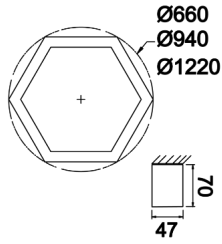

Hexa

HEX 047 122 078S 8040 10 99 OP 40 00

Sıva Üstü Lineer Armatür

Armatür Grubu	Lineer
Montaj Tipi	Sıva Üstü
Armatür Rengi	RAL 9010 - RAL 9005
Gövde	Alüminyum ekstrüde profil
Optik	Opal Difüzör
Işık Kaynağı	LED
Elektriksel Koruma Sınıfı	CLASS II
IP	40
IK	03
Çalışma Sıcaklığı	-20°C / +40°C
Işık Akısı	11232
Tüketim Gücü	78
Armatür Verimliliği	144 lm/W
Renksel Geri Verim (CRI)	>80
Işık Renk Sıcaklığı (CCT)	2700K/3000K/4000K/6500K
Renk Toleransı	< 3 SDCM
Driver Tipi	On/Off
Driver Markası	Tridonic
LED Markası	Samsung
Giriş Gerilimi / Frekans	220-240 V AC 50/60 Hz
Güç Faktörü	>0.9
Surge	1kV
THD (AKIM)	>%20
LED ömrü	>70.000 saat
Opsiyon	On-Off / Dali / 1-10V / Acil Durum Kitli

Teknik Çizim

Fotometrik Eğri

Sipariş Kodu	Ürün Kodu	Güç (W)	Işık Akısı (LM)	CRI	CCT (K)	Optik	Ölçüler (mm)
	HEX 047 122 078S 8040 10 99 OP 40 00	78	11232	>80	4000	120° Opal Difüzör	1220x47x70

www.atelaydinlatma.com