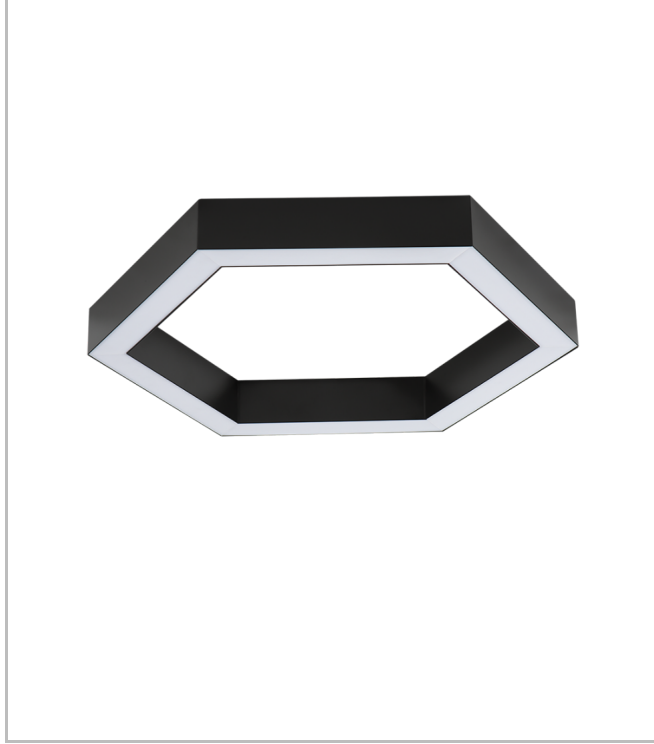

Hexa

HEX 047 094 052S 8040 10 99 OP 40 00

Sıva Üstü Lineer Armatür

Armatür Grubu	Lineer
Montaj Tipi	Sıva Üstü
Armatür Rengi	RAL 9010 - RAL 9005
Gövde	Alüminyum ekstrüde profil
Optik	Opal Difüzör
Işık Kaynağı	LED
Elektriksel Koruma Sınıfı	CLASS II
IP	40
IK	03
Çalışma Sıcaklığı	-20°C / +40°C
Işık Akısı	7488
Tüketim Gücü	52
Armatür Verimliliği	144 lm/W
Renksel Geri Verim (CRI)	>80
Işık Renk Sıcaklığı (CCT)	2700K/3000K/4000K/6500K
Renk Toleransı	< 3 SDCM
Driver Tipi	On/Off
Driver Markası	Tridonic
LED Markası	Samsung
Giriş Gerilimi / Frekans	220-240 V AC 50/60 Hz
Güç Faktörü	>0.9
Surge	1kV
THD (AKIM)	>%20
LED ömrü	>70.000 saat
Opsiyon	On-Off / Dali / 1-10V / Acil Durum Kitli

Teknik Çizim

Fotometrik Eğri

Sipariş Kodu	Ürün Kodu	Güç (W)	Işık Akısı (LM)	CRI	CCT (K)	Optik	Ölçüler (mm)
	HEX 047 094 052S 8040 10 99 OP 40 00	52	7488	>80	4000	120° Opal Difüzör	94047x70

www.atelaydinlatma.com