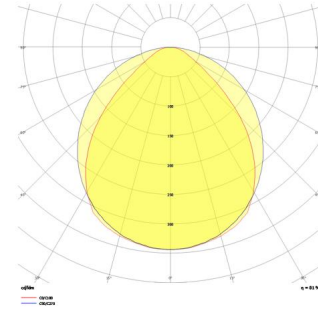

Hexa

HEX 047 094 052S 8040 10 99 OP 40 00

Sıva Üstü Lineer Armatür

Armatür Grubu	Lineer
Montaj Tipi	Sıva Üstü
Armatür Rengi	RAL 9010 - RAL 9005
Gövde	Alüminyum ekstrüde profil
Optik	Opal Difüzör
Işık Kaynağı	LED
Elektriksel Koruma Sınıfı	CLASS II
IP	40
IK	03
Çalışma Sıcaklığı	-20°C / +40°C
Işık Akısı	7488
Tüketim Gücü	52
Armatür Verimliliği	144 lm/W
Renksel Geri Verim (CRI)	>80
Işık Renk Sıcaklığı (CCT)	2700K/3000K/4000K/6500K
Renk Toleransı	< 3 SDCM
Driver Tipi	On/Off
Driver Markası	Tridonic
LED Markası	Samsung
Giriş Gerilimi / Frekans	220-240 V AC 50/60 Hz
Güç Faktörü	>0.9
Surge	1kV
THD (AKIM)	>%20
LED ömrü	>70.000 saat
Opsiyon	On-Off / Dali / 1-10V / Acil Durum Kitli

Teknik Çizim

Fotometrik Eğri

Sipariş Kodu	Ürün Kodu	Güç (W)	Işık Akısı (LM)	CRI	CCT (K)	Optik	Ölçüler (mm)
	HEX 047 094 052S 8040 10 99 OP 40 00	52	7488	>80	4000	120° Opal Difüzör	94047x70

www.atelaydinlatma.com