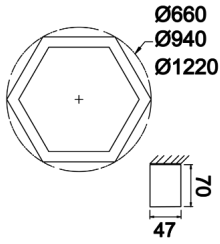

Hexa

HEX 047 094 052S 8040 10 99 OP 40 00

Sıva Üstü Lineer Armatür

Armatür Grubu	Lineer
Montaj Tipi	Sıva Üstü
Armatür Rengi	RAL 9010 - RAL 9005
Gövde	Alüminyum ekstrüde profil
Optik	Opal Difüzör
Işık Kaynağı	LED
Elektriksel Koruma Sınıfı	CLASS II
IP	40
IK	03
Çalışma Sıcaklığı	-20°C / +40°C
Işık Akısı	7488
Tüketim Gücü	52
Armatür Verimliliği	144 lm/W
Renksel Geri Verim (CRI)	>80
Işık Renk Sıcaklığı (CCT)	2700K/3000K/4000K/6500K
Renk Toleransı	< 3 SDCM
Driver Tipi	On/Off
Driver Markası	Tridonic
LED Markası	Samsung
Giriş Gerilimi / Frekans	220-240 V AC 50/60 Hz
Güç Faktörü	>0.9
Surge	1kV
THD (AKIM)	>%20
LED ömrü	>70.000 saat
Opsiyon	On-Off / Dali / 1-10V / Acil Durum Kitli

Teknik Çizim

Fotometrik Eğri

Sipariş Kodu	Ürün Kodu	Güç (W)	Işık Akısı (LM)	CRI	CCT (K)	Optik	Ölçüler (mm)
	HEX 047 094 052S 8040 10 99 OP 40 00	52	7488	>80	4000	120° Opal Difüzör	94047x70

www.atelaydinlatma.com