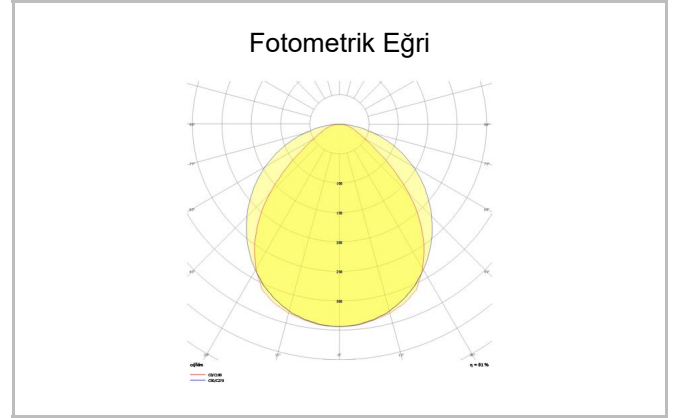

Outline Level S

OUT 065 283 065A 8030 10 99 OP 40 LV

Sıva Altı Lineer Armatür

Armatür Grubu	Lineer
Montaj Tipi	Sıva Altı
Armatür Rengi	RAL 9010 - RAL 9005
Gövde	Alüminyum ekstrüde profil
Optik	Opal Difüzör
Işık Kaynağı	LED
Elektriksel Koruma Sınıfı	CLASS II
Çalışma Sıcaklığı	-20°C / +40°C
Işık Akısı	6032
Tüketim Gücü	65
Armatür Verimliliği	92,81 lm/W
Renksel Geri Verim (CRI)	>80
Işık Renk Sıcaklığı (CCT)	2700K/3000K/4000K/6500K
Renk Toleransı	< 3 SDCM
Driver Tipi	On/Off
Driver Markası	Tridonic
LED Markası	Samsung
Giriş Gerilimi / Frekans	220-240 V AC 50/60 Hz
Güç Faktörü	>0.9
Surge	1kV
THD (AKIM)	>%20
LED ömrü	>70.000 saat
Opsiyon	On-Off / Dali / 1-10V / Acil Durum Kitli

Sipariş Kodu	Ürün Kodu	Güç (W)	Işık Akısı (LM)	CRI	CCT (K)	Optik	Ölçüler (mm)
	OUT 065 283 065A 8030 10 99 OP 40 LV	65	6032	>80	4000	120° Opal Difüzör	2830x65x67

www.atelaydinlatma.com