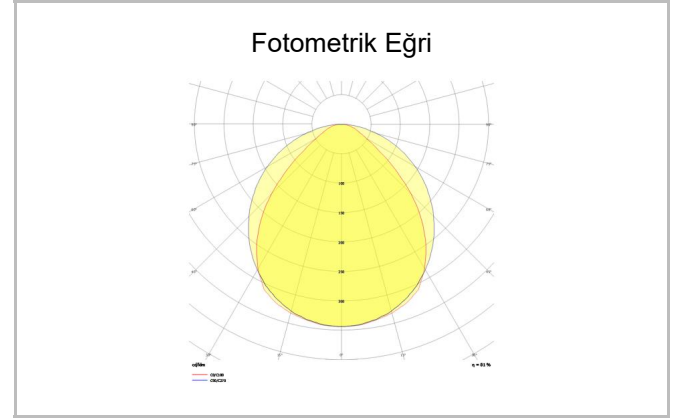

Outline Level S

OUT 065 283 065A 8030 10 99 OP 40 LV

Sıva Altı Lineer Armatür

Armatür Grubu	Lineer
Montaj Tipi	Sıva Altı
Armatür Rengi	RAL 9010 - RAL 9005
Gövde	Alüminyum ekstrüde profil
Optik	Opal Difüzör
Işık Kaynağı	LED
Elektriksel Koruma Sınıfı	CLASS II
Çalışma Sıcaklığı	-20°C / +40°C
Işık Akısı	6032
Tüketim Gücü	65
Armatür Verimliliği	92,81 lm/W
Renksel Geri Verim (CRI)	>80
Işık Renk Sıcaklığı (CCT)	2700K/3000K/4000K/6500K
Renk Toleransı	< 3 SDCM
Driver Tipi	On/Off
Driver Markası	Tridonic
LED Markası	Samsung
Giriş Gerilimi / Frekans	220-240 V AC 50/60 Hz
Güç Faktörü	>0.9
Surge	1kV
THD (AKIM)	>%20
LED ömrü	>70.000 saat
Opsiyon	On-Off / Dali / 1-10V / Acil Durum Kitli

Sipariş Kodu	Ürün Kodu	Güç (W)	Işık Akısı (LM)	CRI	CCT (K)	Optik	Ölçüler (mm)
	OUT 065 283 065A 8030 10 99 OP 40 LV	65	6032	>80	4000	120° Opal Difüzör	2830x65x67

www.atelaydinlatma.com