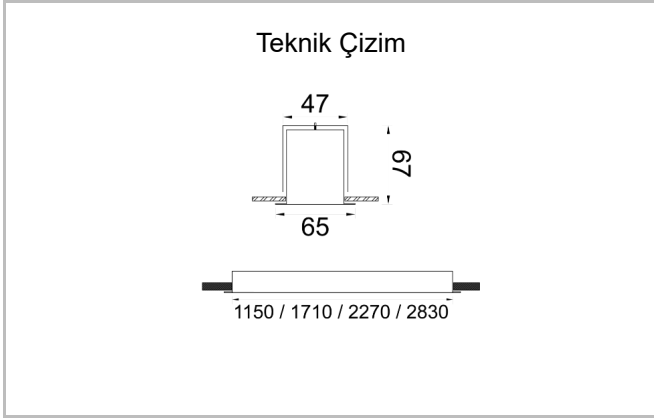

Outline Level S

OUT 065 283 065A 8030 10 99 OP 40 LV

Sıva Altı Lineer Armatür

Armatür Grubu	Lineer
Montaj Tipi	Sıva Altı
Armatür Rengi	RAL 9010 - RAL 9005
Gövde	Alüminyum ekstrüde profil
Optik	Opal Difüzör
Işık Kaynağı	LED
Elektriksel Koruma Sınıfı	CLASS II
Çalışma Sıcaklığı	-20°C / +40°C
Işık Akısı	6032
Tüketim Gücü	65
Armatür Verimliliği	92,81 lm/W
Renksel Geri Verim (CRI)	>80
Işık Renk Sıcaklığı (CCT)	2700K/3000K/4000K/6500K
Renk Toleransı	< 3 SDCM
Driver Tipi	On/Off
Driver Markası	Tridonic
LED Markası	Samsung
Giriş Gerilimi / Frekans	220-240 V AC 50/60 Hz
Güç Faktörü	>0.9
Surge	1kV
THD (AKIM)	>%20
LED ömrü	>70.000 saat
Opsiyon	On-Off / Dali / 1-10V / Acil Durum Kitli

Sipariş Kodu	Ürün Kodu	Güç (W)	Işık Akısı (LM)	CRI	CCT (K)	Optik	Ölçüler (mm)
	OUT 065 283 065A 8030 10 99 OP 40 LV	65	6032	>80	4000	120° Opal Difüzör	2830x65x67

www.atelaydinlatma.com