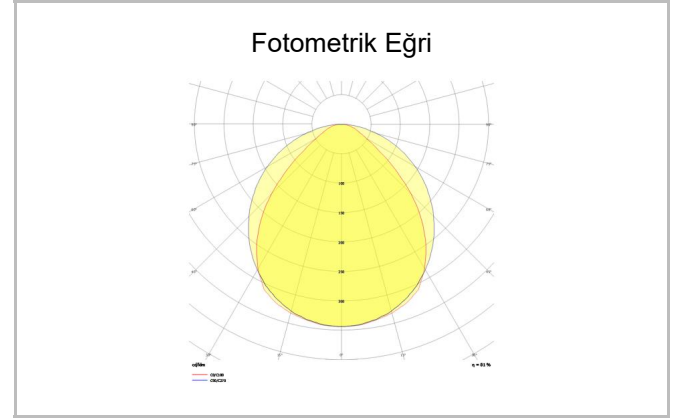

Outline Level S

OUT 065 171 039A 8030 10 99 OP 40 LV

Sıva Altı Lineer Armatür

Armatür Grubu	Lineer
Montaj Tipi	Sıva Altı
Armatür Rengi	RAL 9010 - RAL 9005
Gövde	Alüminyum ekstrüde profil
Optik	Opal Difüzör
Işık Kaynağı	LED
Elektriksel Koruma Sınıfı	CLASS II
Çalışma Sıcaklığı	-20°C / +40°C
Işık Akısı	3526
Tüketim Gücü	39
Armatür Verimliliği	92,81 lm/W
Renksel Geri Verim (CRI)	>80
Işık Renk Sıcaklığı (CCT)	2700K/3000K/4000K/6500K
Renk Toleransı	< 3 SDCM
Driver Tipi	On/Off
Driver Markası	Tridonic
LED Markası	Samsung
Giriş Gerilimi / Frekans	220-240 V AC 50/60 Hz
Güç Faktörü	>0.9
Surge	1kV
THD (AKIM)	>%20
LED ömrü	>70.000 saat
Opsiyon	On-Off / Dali / 1-10V / Acil Durum Kitli

Sipariş Kodu	Ürün Kodu	Güç (W)	Işık Akısı (LM)	CRI	CCT (K)	Optik	Ölçüler (mm)
	OUT 065 171 039A 8030 10 99 OP 40 LV	39	3526	>80	4000	120° Opal Difüzör	1710x65x67

www.atelaydinlatma.com