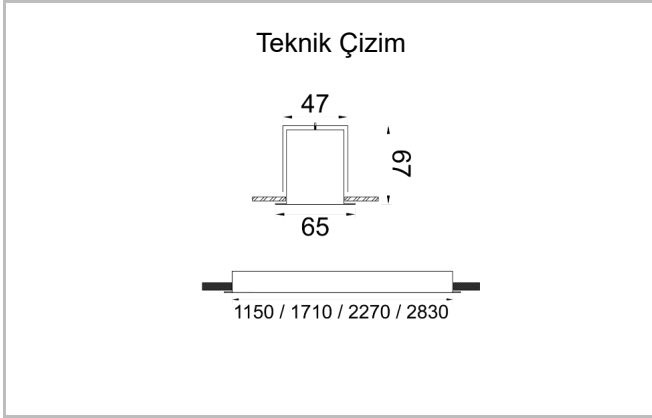

Outline Level S

OUT 065 171 039A 8030 10 99 OP 40 LV

Sıva Altı Lineer Armatür

Armatür Grubu	Lineer
Montaj Tipi	Sıva Altı
Armatür Rengi	RAL 9010 - RAL 9005
Gövde	Alüminyum ekstrüde profil
Optik	Opal Difüzör
Işık Kaynağı	LED
Elektriksel Koruma Sınıfı	CLASS II
Çalışma Sıcaklığı	-20°C / +40°C
Işık Akısı	3526
Tüketim Gücü	39
Armatür Verimliliği	92,81 lm/W
Renksel Geri Verim (CRI)	>80
Işık Renk Sıcaklığı (CCT)	2700K/3000K/4000K/6500K
Renk Toleransı	< 3 SDCM
Driver Tipi	On/Off
Driver Markası	Tridonic
LED Markası	Samsung
Giriş Gerilimi / Frekans	220-240 V AC 50/60 Hz
Güç Faktörü	>0.9
Surge	1kV
THD (AKIM)	>%20
LED ömrü	>70.000 saat
Opsiyon	On-Off / Dali / 1-10V / Acil Durum Kitli

Sipariş Kodu	Ürün Kodu	Güç (W)	Işık Akısı (LM)	CRI	CCT (K)	Optik	Ölçüler (mm)
	OUT 065 171 039A 8030 10 99 OP 40 LV	39	3526	>80	4000	120° Opal Difüzör	1710x65x67

www.atelaydinlatma.com