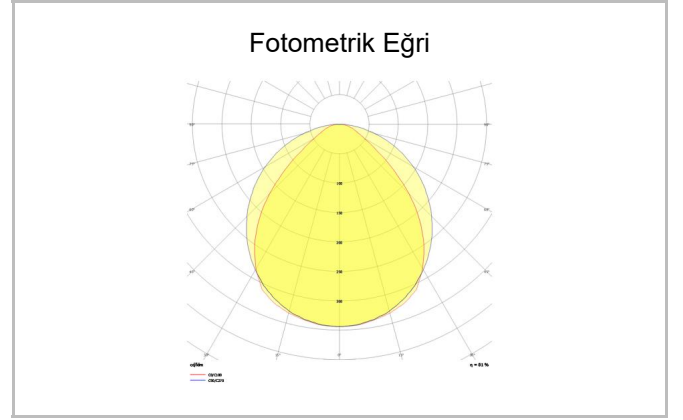

Outline Level S

OUT 065 115 026A 8030 10 99 OP 40 LV

Sıva Altı Lineer Armatür

Armatür Grubu	Lineer
Montaj Tipi	Sıva Altı
Armatür Rengi	RAL 9010 - RAL 9005
Gövde	Alüminyum ekstrüde profil
Optik	Opal Difüzör
Işık Kaynağı	LED
Elektriksel Koruma Sınıfı	CLASS II
Çalışma Sıcaklığı	-20°C / +40°C
Işık Akısı	2413
Tüketim Gücü	26
Armatür Verimliliği	92,81 lm/W
Renksel Geri Verim (CRI)	>80
Işık Renk Sıcaklığı (CCT)	2700K/3000K/4000K/6500K
Renk Toleransı	< 3 SDCM
Driver Tipi	On/Off
Driver Markası	Tridonic
LED Markası	Samsung
Giriş Gerilimi / Frekans	220-240 V AC 50/60 Hz
Güç Faktörü	>0.9
Surge	1kV
THD (AKIM)	>%20
LED ömrü	>70.000 saat
Opsiyon	On-Off / Dali / 1-10V / Acil Durum Kitli

Sipariş Kodu	Ürün Kodu	Güç (W)	Işık Akısı (LM)	CRI	CCT (K)	Optik	Ölçüler (mm)
	OUT 065 115 026A 8030 10 99 OP 40 LV	26	2413	>80	4000	120° Opal Difüzör	1150x65x67

www.atelaydinlatma.com