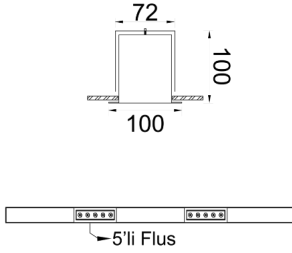

Outline Penta

OUT 100 128 036A 8030 10 99 OP 40 LP

Sıva Altı Lineer Armatür

Armatür Grubu	Lineer
Montaj Tipi	Sıva Altı
Armatür Rengi	RAL 9010 - RAL 9005
Gövde	Alüminyum ekstrüde profil
Optik	Opal Difüzör & Lens 34°/48°
Işık Kaynağı	LED
Elektriksel Koruma Sınıfı	CLASS II
IP	40
IK	03
Çalışma Sıcaklığı	-20°C / +40°C
Işık Akısı	2520
Tüketim Gücü	36
Armatür Verimliliği	70 lm/W
Renkssel Geri Verim (CRI)	>80
Işık Renk Sıcaklığı (CCT)	2700K/3000K/4000K/6500K
Renk Toleransı	< 3 SDCM
Driver Tipi	On/Off
Driver Markası	Tridonic
LED Markası	Samsung
Giriş Gerilimi / Frekans	220-240 V AC 50/60 Hz
Güç Faktörü	>0.9
Surge	1kV
THD (AKIM)	>%20
LED ömrü	>70.000 saat
Opsiyon	On-Off / Dali / 1-10V / Acil Durum Kitli

Teknik Çizim

Fotometrik Eğri

www.atelaydinlatma.com

Outline Penta

OUT 100 128 036A 8030 10 99 OP 40 LP

Sıva Altı Lineer Armatür

Teknik Çizim

Sipariş Kodu	Ürün Kodu	Güç (W)	Işık Akısı (LM)	CRI	CCT (K)	Optik	Ölçüler (mm)
	OUT 100 128 036A 8030 10 99 OP 40 LP	36	2520	>80	4000	48° Lens & Difüzör	1280x100x100