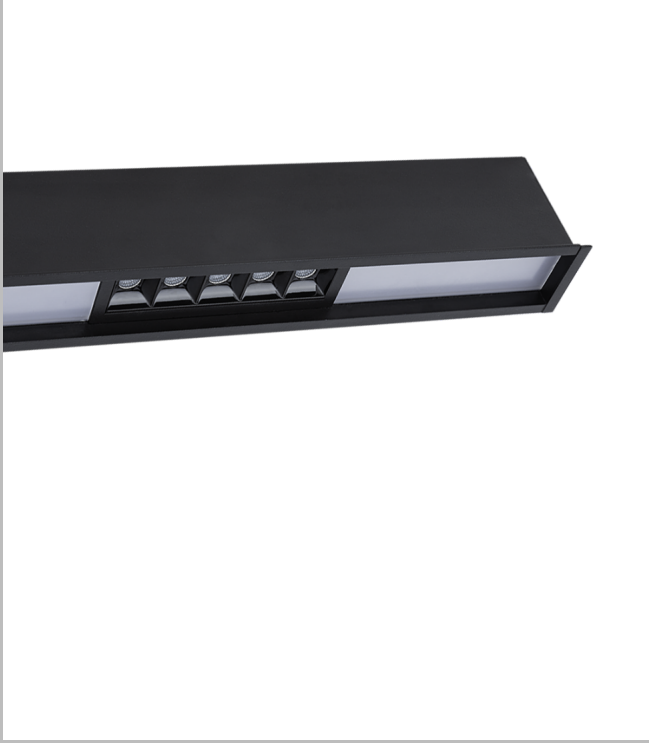

Outline Penta

OUT 100 128 036A 8030 10 99 OP 40 LP

Sıva Altı Lineer Armatür

Armatür Grubu	Lineer
Montaj Tipi	Sıva Altı
Armatür Rengi	RAL 9010 - RAL 9005
Gövde	Alüminyum ekstrüde profil
Optik	Opal Difüzör & Lens 34°/48°
Işık Kaynağı	LED
Elektriksel Koruma Sınıfı	CLASS II
IP	40
IK	03
Çalışma Sıcaklığı	-20°C / +40°C
Işık Akısı	2520
Tüketim Gücü	36
Armatür Verimliliği	70 lm/W
Renkssel Geri Verim (CRI)	>80
Işık Renk Sıcaklığı (CCT)	2700K/3000K/4000K/6500K
Renk Toleransı	< 3 SDCM
Driver Tipi	On/Off
Driver Markası	Tridonic
LED Markası	Samsung
Giriş Gerilimi / Frekans	220-240 V AC 50/60 Hz
Güç Faktörü	>0.9
Surge	1kV
THD (AKIM)	>%20
LED ömrü	>70.000 saat
Opsiyon	On-Off / Dali / 1-10V / Acil Durum Kitli

Teknik Çizim

Fotometrik Eğri

www.atelaydinlatma.com

Outline Penta

OUT 100 128 036A 8030 10 99 OP 40 LP

Sıva Altı Lineer Armatür

Teknik Çizim

Sipariş Kodu	Ürün Kodu	Güç (W)	Işık Akısı (LM)	CRI	CCT (K)	Optik	Ölçüler (mm)
	OUT 100 128 036A 8030 10 99 OP 40 LP	36	2520	>80	4000	48° Lens & Difüzör	1280x100x100