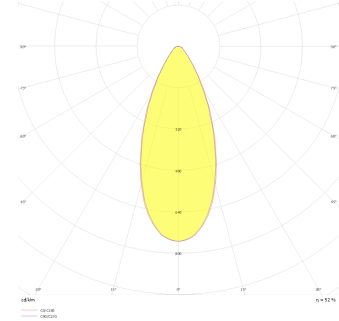

Outline Penta

OUT 100 128 036A 8030 10 99 OP 40 LP

Sıva Altı Lineer Armatür

Armatür Grubu	Lineer
Montaj Tipi	Sıva Altı
Armatür Rengi	RAL 9010 - RAL 9005
Gövde	Alüminyum ekstrüde profil
Optik	Opal Difüzör & Lens 34°/48°
Işık Kaynağı	LED
Elektriksel Koruma Sınıfı	CLASS II
IP	40
IK	03
Çalışma Sıcaklığı	-20°C / +40°C
Işık Akısı	2520
Tüketim Gücü	36
Armatür Verimliliği	70 lm/W
Renkssel Geri Verim (CRI)	>80
Işık Renk Sıcaklığı (CCT)	2700K/3000K/4000K/6500K
Renk Toleransı	< 3 SDCM
Driver Tipi	On/Off
Driver Markası	Tridonic
LED Markası	Samsung
Giriş Gerilimi / Frekans	220-240 V AC 50/60 Hz
Güç Faktörü	>0.9
Surge	1kV
THD (AKIM)	>%20
LED ömrü	>70.000 saat
Opsiyon	On-Off / Dali / 1-10V / Acil Durum Kitli

Teknik Çizim

Fotometrik Eğri

www.atelaydinlatma.com

Outline Penta

OUT 100 128 036A 8030 10 99 OP 40 LP

Sıva Altı Lineer Armatür

Teknik Çizim

Sipariş Kodu	Ürün Kodu	Güç (W)	Işık Akısı (LM)	CRI	CCT (K)	Optik	Ölçüler (mm)
	OUT 100 128 036A 8030 10 99 OP 40 LP	36	2520	>80	4000	48° Lens & Difüzör	1280x100x100