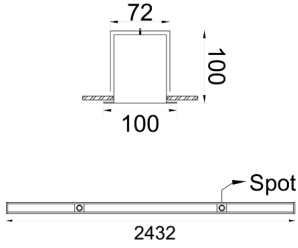

Outline Cent

OUT 100 296 069A 8030 10 99 OP 40 LC

Sıva Altı Lineer Armatür

Armatür Grubu	Lineer
Montaj Tipi	Sıva Altı
Armatür Rengi	RAL 9010 - RAL 9005
Gövde	Alüminyum ekstrüde profil
Optik	Opal Difüzör & Lens 35°
Işık Kaynağı	LED
Elektriksel Koruma Sınıfı	CLASS II
IP	40
IK	03
Çalışma Sıcaklığı	-20°C / +40°C
Işık Akısı	4830
Tüketim Gücü	69
Armatür Verimliliği	70 lm/W
Renkssel Geri Verim (CRI)	>80
Işık Renk Sıcaklığı (CCT)	2700K/3000K/4000K/6500K
Renk Toleransı	< 3 SDCM
Driver Tipi	On/Off
Driver Markası	Tridonic
LED Markası	Samsung
Giriş Gerilimi / Frekans	220-240 V AC 50/60 Hz
Güç Faktörü	>0.9
Surge	1kV
THD (AKIM)	>%20
LED ömrü	>70.000 saat
Opsiyon	On-Off / Dali / 1-10V / Acil Durum Kittli

Teknik Çizim

Fotometrik Eğri

www.atelaydinlatma.com

Outline Cent

OUT 100 296 069A 8030 10 99 OP 40 LC

Sıva Altı Lineer Armatür

Sipariş Kodu	Ürün Kodu	Güç (W)	Işık Akısı (LM)	CRI	CCT (K)	Optik	Ölçüler (mm)
	OUT 100 296 069A 8030 10 99 OP 40 LC	69	4830	>80	4000	35°	2960x47x70