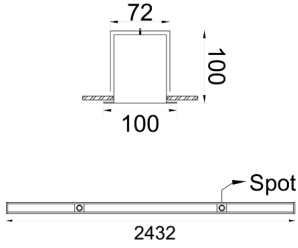

Outline Cent

OUT 100 224 054A 8030 10 99 OP 40 LC

Sıva Altı Lineer Armatür

Armatür Grubu	Lineer
Montaj Tipi	Sıva Altı
Armatür Rengi	RAL 9010 - RAL 9005
Gövde	Alüminyum ekstrüde profil
Optik	Opal Difüzör & Lens 35°
Işık Kaynağı	LED
Elektriksel Koruma Sınıfı	CLASS II
IP	40
IK	03
Çalışma Sıcaklığı	-20°C / +40°C
Işık Akısı	3870
Tüketim Gücü	54
Armatür Verimliliği	70 lm/W
Renkset Geri Verim (CRI)	>80
Işık Renk Sıcaklığı (CCT)	2700K/3000K/4000K/6500K
Renk Toleransı	< 3 SDCM
Driver Tipi	On/Off
Driver Markası	Tridonic
LED Markası	Samsung
Giriş Gerilimi / Frekans	220-240 V AC 50/60 Hz
Güç Faktörü	>0.9
Surge	1kV
THD (AKIM)	>%20
LED ömrü	>70.000 saat
Opsiyon	On-Off / Dali / 1-10V / Acil Durum Kitli

Teknik Çizim

Fotometrik Eğri

www.atelaydinlatma.com

Outline Cent

OUT 100 224 054A 8030 10 99 OP 40 LC

Sıva Altı Lineer Armatür

Sipariş Kodu	Ürün Kodu	Güç (W)	Işık Akısı (LM)	CRI	CCT (K)	Optik	Ölçüler (mm)
	OUT 100 224 054A 8030 10 99 OP 40 LC	54	3870	>80	4000	35°	2240x47x70