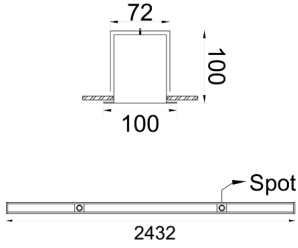

Outline Cent

OUT 100 184 041A 8030 10 99 OP 40 LC

Sıva Altı Lineer Armatür

Armatür Grubu	Lineer
Montaj Tipi	Sıva Altı
Armatür Rengi	RAL 9010 - RAL 9005
Gövde	Alüminyum ekstrüde profil
Optik	Opal Difüzör & Lens 35°
Işık Kaynağı	LED
Elektriksel Koruma Sınıfı	CLASS II
IP	40
IK	03
Çalışma Sıcaklığı	-20°C / +40°C
Işık Akısı	2870
Tüketim Gücü	41
Armatür Verimliliği	70 lm/W
Renkset Geri Verim (CRI)	>80
Işık Renk Sıcaklığı (CCT)	2700K/3000K/4000K/6500K
Renk Toleransı	< 3 SDCM
Driver Tipi	On/Off
Driver Markası	Tridonic
LED Markası	Samsung
Giriş Gerilimi / Frekans	220-240 V AC 50/60 Hz
Güç Faktörü	>0.9
Surge	1kV
THD (AKIM)	>%20
LED ömrü	>70.000 saat
Opsiyon	On-Off / Dali / 1-10V / Acil Durum Kitli

Teknik Çizim

Fotometrik Eğri

www.atelaydinlatma.com

Outline Cent

OUT 100 184 041A 8030 10 99 OP 40 LC

Sıva Altı Lineer Armatür

Sipariş Kodu	Ürün Kodu	Güç (W)	Işık Akısı (LM)	CRI	CCT (K)	Optik	Ölçüler (mm)
	OUT 100 184 041A 8030 10 99 OP 40 LC	41	2870	>80	4000	35°	1840x47x70