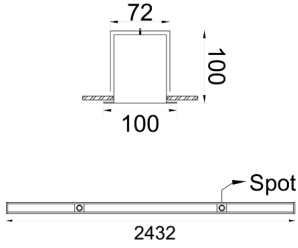

Outline Cent

OUT 100 184 041A 8030 10 99 OP 40 LC

Sıva Altı Lineer Armatür

Armatür Grubu	Lineer
Montaj Tipi	Sıva Altı
Armatür Rengi	RAL 9010 - RAL 9005
Gövde	Alüminyum ekstrüde profil
Optik	Opal Difüzör & Lens 35°
Işık Kaynağı	LED
Elektriksel Koruma Sınıfı	CLASS II
IP	40
IK	03
Çalışma Sıcaklığı	-20°C / +40°C
Işık Akısı	2870
Tüketim Gücü	41
Armatür Verimliliği	70 lm/W
Renkssel Geri Verim (CRI)	>80
Işık Renk Sıcaklığı (CCT)	2700K/3000K/4000K/6500K
Renk Toleransı	< 3 SDCM
Driver Tipi	On/Off
Driver Markası	Tridonic
LED Markası	Samsung
Giriş Gerilimi / Frekans	220-240 V AC 50/60 Hz
Güç Faktörü	>0.9
Surge	1kV
THD (AKIM)	>%20
LED ömrü	>70.000 saat
Opsiyon	On-Off / Dali / 1-10V / Acil Durum Kitli

Teknik Çizim

Fotometrik Eğri

www.atelaydinlatma.com

Outline Cent

OUT 100 184 041A 8030 10 99 OP 40 LC

Sıva Altı Lineer Armatür

Sipariş Kodu	Ürün Kodu	Güç (W)	Işık Akısı (LM)	CRI	CCT (K)	Optik	Ölçüler (mm)
	OUT 100 184 041A 8030 10 99 OP 40 LC	41	2870	>80	4000	35°	1840x47x70