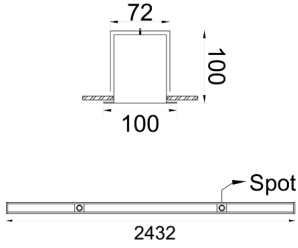

Outline Cent

OUT 100 128 028A 8030 10 99 OP 40 LC

Sıva Altı Lineer Armatür

Armatür Grubu	Lineer
Montaj Tipi	Sıva Altı
Armatür Rengi	RAL 9010 - RAL 9005
Gövde	Alüminyum ekstrüde profil
Optik	Opal Difüzör & Lens 35°
Işık Kaynağı	LED
Elektriksel Koruma Sınıfı	CLASS II
IP	40
IK	03
Çalışma Sıcaklığı	-20°C / +40°C
Işık Akısı	1960
Tüketim Gücü	28
Armatür Verimliliği	70 lm/W
Renkssel Geri Verim (CRI)	>80
Işık Renk Sıcaklığı (CCT)	2700K/3000K/4000K/6500K
Renk Toleransı	< 3 SDCM
Driver Tipi	On/Off
Driver Markası	Tridonic
LED Markası	Samsung
Giriş Gerilimi / Frekans	220-240 V AC 50/60 Hz
Güç Faktörü	>0.9
Surge	1kV
THD (AKIM)	>%20
LED ömrü	>70.000 saat
Opsiyon	On-Off / Dali / 1-10V / Acil Durum Kitli

Teknik Çizim

Fotometrik Eğri

www.atelaydinlatma.com

Outline Cent

OUT 100 128 028A 8030 10 99 OP 40 LC

Sıva Altı Lineer Armatür

Sipariş Kodu	Ürün Kodu	Güç (W)	Işık Akısı (LM)	CRI	CCT (K)	Optik	Ölçüler (mm)
	OUT 100 128 028A 8030 10 99 OP 40 LC	28	1960	>80	4000	35°	1280x47x70