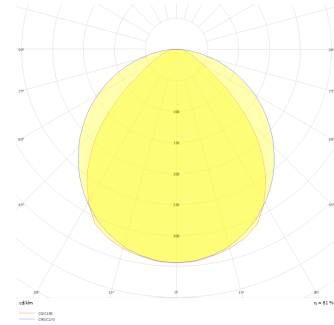

Outline XS

OUT 035 100 014A 8040 10 99 OP 40 TK

Sıva Altı Lineer Armatür

Armatür Grubu	Lineer
Montaj Tipi	Sıva Altı
Armatür Rengi	RAL 9010 - RAL 9005
Gövde	Alüminyum ekstrüde profil
Optik	Opal Difüzör
Işık Kaynağı	LED
Elektriksel Koruma Sınıfı	CLASS II
Çalışma Sıcaklığı	-20°C / +40°C
Işık Akısı	980
Tüketim Gücü	14
Armatür Verimliliği	70 lm/W
Renksel Geri Verim (CRI)	>80
Işık Renk Sıcaklığı (CCT)	2700K/3000K/4000K/6500K
Renk Toleransı	< 3 SDCM
Driver Tipi	On/Off
Driver Markası	Tridonic
LED Markası	Samsung
Giriş Gerilimi / Frekans	220-240 V AC 50/60 Hz
Güç Faktörü	>0.9
Surge	1kV
THD (AKIM)	>%20
LED ömrü	>70.000 saat
Opsiyon	On-Off / Dali / 1-10V / Acil Durum Kitli

Teknik Çizim

Fotometrik Eğri

Sipariş Kodu	Ürün Kodu	Güç (W)	Işık Akısı (LM)	CRI	CCT (K)	Optik	Ölçüler (mm)
	OUT 035 100 014A 8040 10 99 OP 40 TK	14	980	>80	4000	120° / Opal	1000x35x67

www.atelaydinlatma.com