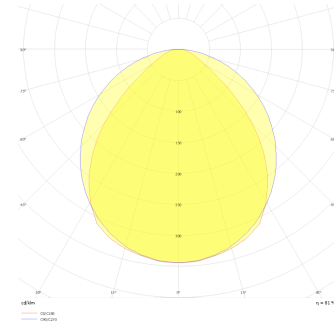

Outline XS

OUT 035 100 014A 8040 10 99 OP 40 TK

Sıva Altı Lineer Armatür

Armatür Grubu	Lineer
Montaj Tipi	Sıva Altı
Armatür Rengi	RAL 9010 - RAL 9005
Gövde	Alüminyum ekstrüde profil
Optik	Opal Difüzör
Işık Kaynağı	LED
Elektriksel Koruma Sınıfı	CLASS II
Çalışma Sıcaklığı	-20°C / +40°C
Işık Akısı	980
Tüketim Gücü	14
Armatür Verimliliği	70 lm/W
Renksel Geri Verim (CRI)	>80
Işık Renk Sıcaklığı (CCT)	2700K/3000K/4000K/6500K
Renk Toleransı	< 3 SDCM
Driver Tipi	On/Off
Driver Markası	Tridonic
LED Markası	Samsung
Giriş Gerilimi / Frekans	220-240 V AC 50/60 Hz
Güç Faktörü	>0.9
Surge	1kV
THD (AKIM)	>%20
LED ömrü	>70.000 saat
Opsiyon	On-Off / Dali / 1-10V / Acil Durum Kitli

Teknik Çizim

Fotometrik Eğri

Sipariş Kodu	Ürün Kodu	Güç (W)	Işık Akısı (LM)	CRI	CCT (K)	Optik	Ölçüler (mm)
	OUT 035 100 014A 8040 10 99 OP 40 TK	14	980	>80	4000	120° / Opal	1000x35x67

www.atelaydinlatma.com