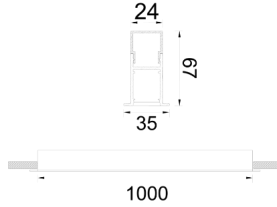

Outline XS

OUT 035 100 014A 8040 10 99 OP 40 TK

Sıva Altı Lineer Armatür

Armatür Grubu	Lineer
Montaj Tipi	Sıva Altı
Armatür Rengi	RAL 9010 - RAL 9005
Gövde	Alüminyum ekstrüde profil
Optik	Opal Difüzör
Işık Kaynağı	LED
Elektriksel Koruma Sınıfı	CLASS II
Çalışma Sıcaklığı	-20°C / +40°C
Işık Akısı	980
Tüketim Gücü	14
Armatür Verimliliği	70 lm/W
Renksel Geri Verim (CRI)	>80
Işık Renk Sıcaklığı (CCT)	2700K/3000K/4000K/6500K
Renk Toleransı	< 3 SDCM
Driver Tipi	On/Off
Driver Markası	Tridonic
LED Markası	Samsung
Giriş Gerilimi / Frekans	220-240 V AC 50/60 Hz
Güç Faktörü	>0.9
Surge	1kV
THD (AKIM)	>%20
LED ömrü	>70.000 saat
Opsiyon	On-Off / Dali / 1-10V / Acil Durum Kitli

Teknik Çizim

Fotometrik Eğri

Sipariş Kodu	Ürün Kodu	Güç (W)	Işık Akısı (LM)	CRI	CCT (K)	Optik	Ölçüler (mm)
	OUT 035 100 014A 8040 10 99 OP 40 TK	14	980	>80	4000	120° / Opal	1000x35x67

www.atelaydinlatma.com