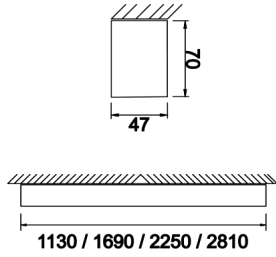

Offline S

OFL 047 281 063S 8040 10 99 OP 40 TK

Sıva Üstü Lineer Armatür

Armatür Grubu	Lineer
Montaj Tipi	Sıva Üstü
Armatür Rengi	RAL 9016 - RAL 9010
Gövde	Alüminyum ekstrüde profil
Optik	Opal Difüzör
Işık Kaynağı	LED
Elektriksel Koruma Sınıfı	CLASS II
IP	40
IK	03
Çalışma Sıcaklığı	-20°C / +40°C
Işık Akısı	4410
Tüketim Gücü	60
Armatür Verimliliği	70 lm/W
Renksel Geri Verim (CRI)	>80
Işık Renk Sıcaklığı (CCT)	2700K/3000K/4000K/6500K
Renk Toleransı	< 3 SDCM
Driver Tipi	On/Off
Driver Markası	Tridonic
LED Markası	Samsung
Giriş Gerilimi / Frekans	220-240 V AC 50/60 Hz
Güç Faktörü	>0.9
Surge	1kV
THD (AKIM)	>%20
LED ömrü	>70.000 saat
Opsiyon	On-Off / Dali / 1-10V / Acil Durum Kitli

Teknik Çizim

Fotometrik Eğri

Sipariş Kodu	Ürün Kodu	Güç (W)	Işık Akısı (LM)	CRI	CCT (K)	Optik	Ölçüler (mm)
	OFL 047 281 063S 8040 10 99 OP 40 TK	60	4410	>80	4000	120° / Opal	2810x47x70

www.atelaydinlatma.com