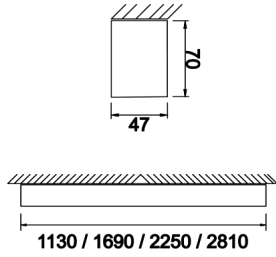

Offline S

OFL 047 169 038S 8040 10 99 OP 40 TK

Sıva Üstü Lineer Armatür

Armatür Grubu	Lineer
Montaj Tipi	Sıva Üstü
Armatür Rengi	RAL 9016 - RAL 9010
Gövde	Alüminyum ekstrüde profil
Optik	Opal Difüzör
Işık Kaynağı	LED
Elektriksel Koruma Sınıfı	CLASS II
IP	40
IK	03
Çalışma Sıcaklığı	-20°C / +40°C
Işık Akısı	2660
Tüketim Gücü	38
Armatür Verimliliği	70 lm/W
Renksel Geri Verim (CRI)	>80
Işık Renk Sıcaklığı (CCT)	2700K/3000K/4000K/6500K
Renk Toleransı	< 3 SDCM
Driver Tipi	On/Off
Driver Markası	Tridonic
LED Markası	Samsung
Giriş Gerilimi / Frekans	220-240 V AC 50/60 Hz
Güç Faktörü	>0.9
Surge	1kV
THD (AKIM)	>%20
LED ömrü	>70.000 saat
Opsiyon	On-Off / Dali / 1-10V / Acil Durum Kittli

Teknik Çizim

Fotometrik Eğri

Sipariş Kodu	Ürün Kodu	Güç (W)	Işık Akısı (LM)	CRI	CCT (K)	Optik	Ölçüler (mm)
	OFL 047 169 038S 8040 10 99 OP 40 TK	38	2660	>80	4000	120° / Opal	1690x47x70

www.atelaydinlatma.com