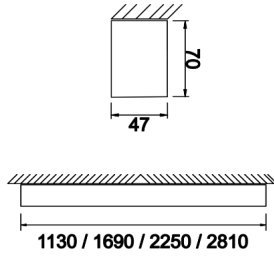

Offline S

OFL 047 169 038S 8040 10 99 OP 40 TK

Sıva Üstü Lineer Armatür

Armatür Grubu	Lineer
Montaj Tipi	Sıva Üstü
Armatür Rengi	RAL 9016 - RAL 9010
Gövde	Alüminyum ekstrüde profil
Optik	Opal Difüzör
Işık Kaynağı	LED
Elektriksel Koruma Sınıfı	CLASS II
IP	40
IK	03
Çalışma Sıcaklığı	-20°C / +40°C
Işık Akısı	2660
Tüketim Gücü	38
Armatür Verimliliği	70 lm/W
Renksel Geri Verim (CRI)	>80
Işık Renk Sıcaklığı (CCT)	2700K/3000K/4000K/6500K
Renk Toleransı	< 3 SDCM
Driver Tipi	On/Off
Driver Markası	Tridonic
LED Markası	Samsung
Giriş Gerilimi / Frekans	220-240 V AC 50/60 Hz
Güç Faktörü	>0.9
Surge	1kV
THD (AKIM)	>%20
LED ömrü	>70.000 saat
Opsiyon	On-Off / Dali / 1-10V / Acil Durum Kittli

Teknik Çizim

Fotometrik Eğri

Sipariş Kodu	Ürün Kodu	Güç (W)	Işık Akısı (LM)	CRI	CCT (K)	Optik	Ölçüler (mm)
	OFL 047 169 038S 8040 10 99 OP 40 TK	38	2660	>80	4000	120° / Opal	1690x47x70

www.atelaydinlatma.com