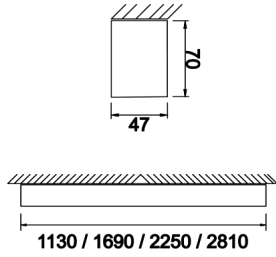

Offline S

OFL 047 113 026S 8040 10 99 OP 40 TK

Sıva Üstü Lineer Armatür

Armatür Grubu	Lineer
Montaj Tipi	Sıva Üstü
Armatür Rengi	RAL 9016 - RAL 9010
Gövde	Alüminyum ekstrüde profil
Optik	Opal Difüzör
Işık Kaynağı	LED
Elektriksel Koruma Sınıfı	CLASS II
IP	40
IK	03
Çalışma Sıcaklığı	-20°C / +40°C
Işık Akısı	1820
Tüketim Gücü	26
Armatür Verimliliği	70 lm/W
Renksel Geri Verim (CRI)	>80
Işık Renk Sıcaklığı (CCT)	2700K/3000K/4000K/6500K
Renk Toleransı	< 3 SDCM
Driver Tipi	On/Off
Driver Markası	Tridonic
LED Markası	Samsung
Giriş Gerilimi / Frekans	220-240 V AC 50/60 Hz
Güç Faktörü	>0.9
Surge	1kV
THD (AKIM)	>%20
LED ömrü	>70.000 saat
Opsiyon	On-Off / Dali / 1-10V / Acil Durum Kitli

Teknik Çizim

Fotometrik Eğri

Sipariş Kodu	Ürün Kodu	Güç (W)	Işık Akısı (LM)	CRI	CCT (K)	Optik	Ölçüler (mm)
	OFL 047 113 026S 8040 10 99 OP 40 TK	26	1820	>80	4000	120° / Opal	1130x47x70

www.atelaydinlatma.com