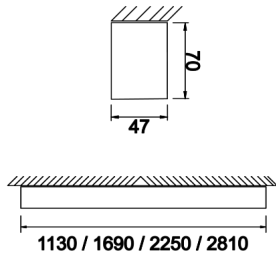

Offline S

OFL 047 113 026S 8040 10 99 OP 40 TK

Sıva Üstü Lineer Armatür

Armatür Grubu	Lineer
Montaj Tipi	Sıva Üstü
Armatür Rengi	RAL 9016 - RAL 9010
Gövde	Alüminyum ekstrüde profil
Optik	Opal Difüzör
Işık Kaynağı	LED
Elektriksel Koruma Sınıfı	CLASS II
IP	40
IK	03
Çalışma Sıcaklığı	-20°C / +40°C
Işık Akısı	1820
Tüketim Gücü	26
Armatür Verimliliği	70 lm/W
Renksel Geri Verim (CRI)	>80
Işık Renk Sıcaklığı (CCT)	2700K/3000K/4000K/6500K
Renk Toleransı	< 3 SDCM
Driver Tipi	On/Off
Driver Markası	Tridonic
LED Markası	Samsung
Giriş Gerilimi / Frekans	220-240 V AC 50/60 Hz
Güç Faktörü	>0.9
Surge	1kV
THD (AKIM)	>%20
LED ömrü	>70.000 saat
Opsiyon	On-Off / Dali / 1-10V / Acil Durum Kitli

Teknik Çizim

Fotometrik Eğri

Sipariş Kodu	Ürün Kodu	Güç (W)	Işık Akısı (LM)	CRI	CCT (K)	Optik	Ölçüler (mm)
	OFL 047 113 026S 8040 10 99 OP 40 TK	26	1820	>80	4000	120° / Opal	1130x47x70

www.atelaydinlatma.com