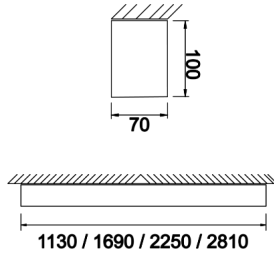

Offline M

OFL 073 225 050S 8040 10 99 OP 40 TK

Sıva Üstü Lineer Armatür

Armatür Grubu	Lineer
Montaj Tipi	Sıva Üstü
Armatür Rengi	RAL 9016 - RAL 9010
Gövde	Alüminyum ekstrüde profil
Optik	Opal Difüzör
Işık Kaynağı	LED
Elektriksel Koruma Sınıfı	CLASS II
IP	40
IK	03
Çalışma Sıcaklığı	-20°C / +40°C
Işık Akısı	4751
Tüketim Gücü	50
Armatür Verimliliği	95 lm/W
Renksel Geri Verim (CRI)	>80
Işık Renk Sıcaklığı (CCT)	2700K/3000K/4000K/6500K
Renk Toleransı	< 3 SDCM
Driver Tipi	On/Off
Driver Markası	Tridonic
LED Markası	Samsung
Giriş Gerilimi / Frekans	220-240 V AC 50/60 Hz
Güç Faktörü	>0.9
Surge	1kV
THD (AKIM)	>%20
LED ömrü	>70.000 saat
Opsiyon	On-Off / Dali / 1-10V / Acil Durum Kitli

Teknik Çizim

Fotometrik Eğri

Sipariş Kodu	Ürün Kodu	Güç (W)	Işık Akısı (LM)	CRI	CCT (K)	Optik	Ölçüler (mm)
	OFL 073 225 050S 8040 10 99 OP 40 TK	50	4751	>80	4000	Opal / 120°	2250x73x100

www.atelaydinlatma.com