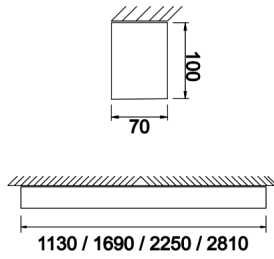

Offline M

OFL 073 225 050S 8040 10 99 OP 40 TK

Sıva Üstü Lineer Armatür

Armatür Grubu	Lineer
Montaj Tipi	Sıva Üstü
Armatür Rengi	RAL 9016 - RAL 9010
Gövde	Alüminyum ekstrüde profil
Optik	Opal Difüzör
Işık Kaynağı	LED
Elektriksel Koruma Sınıfı	CLASS II
IP	40
IK	03
Çalışma Sıcaklığı	-20°C / +40°C
Işık Akısı	4751
Tüketim Gücü	50
Armatür Verimliliği	95 lm/W
Renksel Geri Verim (CRI)	>80
Işık Renk Sıcaklığı (CCT)	2700K/3000K/4000K/6500K
Renk Toleransı	< 3 SDCM
Driver Tipi	On/Off
Driver Markası	Tridonic
LED Markası	Samsung
Giriş Gerilimi / Frekans	220-240 V AC 50/60 Hz
Güç Faktörü	>0.9
Surge	1kV
THD (AKIM)	>%20
LED ömrü	>70.000 saat
Opsiyon	On-Off / Dali / 1-10V / Acil Durum Kitli

Teknik Çizim

Fotometrik Eğri

Sipariş Kodu	Ürün Kodu	Güç (W)	Işık Akısı (LM)	CRI	CCT (K)	Optik	Ölçüler (mm)
	OFL 073 225 050S 8040 10 99 OP 40 TK	50	4751	>80	4000	Opal / 120°	2250x73x100

www.atelaydinlatma.com