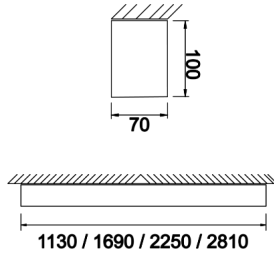

Offline M

OFL 073 169 038S 8040 10 99 OP 40 TK

Sıva Üstü Lineer Armatür

Armatür Grubu	Lineer
Montaj Tipi	Sıva Üstü
Armatür Rengi	RAL 9016 - RAL 9010
Gövde	Alüminyum ekstrüde profil
Optik	Opal Difüzör
Işık Kaynağı	LED
Elektriksel Koruma Sınıfı	CLASS II
IP	40
IK	03
Çalışma Sıcaklığı	-20°C / +40°C
Işık Akısı	3610
Tüketim Gücü	38
Armatür Verimliliği	95 lm/W
Renksel Geri Verim (CRI)	>80
Işık Renk Sıcaklığı (CCT)	2700K/3000K/4000K/6500K
Renk Toleransı	< 3 SDCM
Driver Tipi	On/Off
Driver Markası	Tridonic
LED Markası	Samsung
Giriş Gerilimi / Frekans	220-240 V AC 50/60 Hz
Güç Faktörü	>0.9
Surge	1kV
THD (AKIM)	>%20
LED ömrü	>70.000 saat
Opsiyon	On-Off / Dali / 1-10V / Acil Durum Kitli

Teknik Çizim

Fotometrik Eğri

Sipariş Kodu	Ürün Kodu	Güç (W)	Işık Akısı (LM)	CRI	CCT (K)	Optik	Ölçüler (mm)
	OFL 073 169 038S 8040 10 99 OP 40 TK	38	3610	>80	4000	Opal / 120°	1690x73x100

www.atelaydinlatma.com