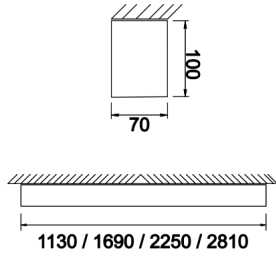

Offline M

OFL 073 113 025S 8040 10 99 OP 40 TK

Sıva Üstü Lineer Armatür

Armatür Grubu	Lineer
Montaj Tipi	Sıva Üstü
Armatür Rengi	RAL 9016 - RAL 9010
Gövde	Alüminyum ekstrüde profil
Optik	Opal Difüzör
Işık Kaynağı	LED
Elektriksel Koruma Sınıfı	CLASS II
IP	40
IK	03
Çalışma Sıcaklığı	-20°C / +40°C
Işık Akısı	2376
Tüketim Gücü	25
Armatür Verimliliği	95 lm/W
Renksel Geri Verim (CRI)	>80
Işık Renk Sıcaklığı (CCT)	2700K/3000K/4000K/6500K
Renk Toleransı	< 3 SDCM
Driver Tipi	On/Off
Driver Markası	Tridonic
LED Markası	Samsung
Giriş Gerilimi / Frekans	220-240 V AC 50/60 Hz
Güç Faktörü	>0.9
Surge	1kV
THD (AKIM)	>%20
LED ömrü	>70.000 saat
Opsiyon	On-Off / Dali / 1-10V / Acil Durum Kitli

Teknik Çizim

Fotometrik Eğri

Sipariş Kodu	Ürün Kodu	Güç (W)	Işık Akısı (LM)	CRI	CCT (K)	Optik	Ölçüler (mm)
	OFL 073 113 025S 8040 10 99 OP 40 TK	25	2376	>80	4000	Opal / 120°	1130x73x100

www.atelaydinlatma.com