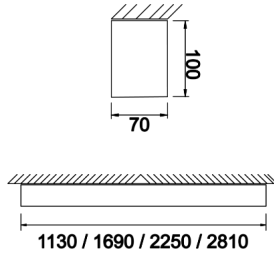

Offline M

OFL 073 113 025S 8040 10 99 OP 40 TK

Sıva Üstü Lineer Armatür

Armatür Grubu	Lineer
Montaj Tipi	Sıva Üstü
Armatür Rengi	RAL 9016 - RAL 9010
Gövde	Alüminyum ekstrüde profil
Optik	Opal Difüzör
Işık Kaynağı	LED
Elektriksel Koruma Sınıfı	CLASS II
IP	40
IK	03
Çalışma Sıcaklığı	-20°C / +40°C
Işık Akısı	2376
Tüketim Gücü	25
Armatür Verimliliği	95 lm/W
Renksel Geri Verim (CRI)	>80
Işık Renk Sıcaklığı (CCT)	2700K/3000K/4000K/6500K
Renk Toleransı	< 3 SDCM
Driver Tipi	On/Off
Driver Markası	Tridonic
LED Markası	Samsung
Giriş Gerilimi / Frekans	220-240 V AC 50/60 Hz
Güç Faktörü	>0.9
Surge	1kV
THD (AKIM)	>%20
LED ömrü	>70.000 saat
Opsiyon	On-Off / Dali / 1-10V / Acil Durum Kitli

Teknik Çizim

Fotometrik Eğri

Sipariş Kodu	Ürün Kodu	Güç (W)	Işık Akısı (LM)	CRI	CCT (K)	Optik	Ölçüler (mm)
	OFL 073 113 025S 8040 10 99 OP 40 TK	25	2376	>80	4000	Opal / 120°	1130x73x100

www.atelaydinlatma.com